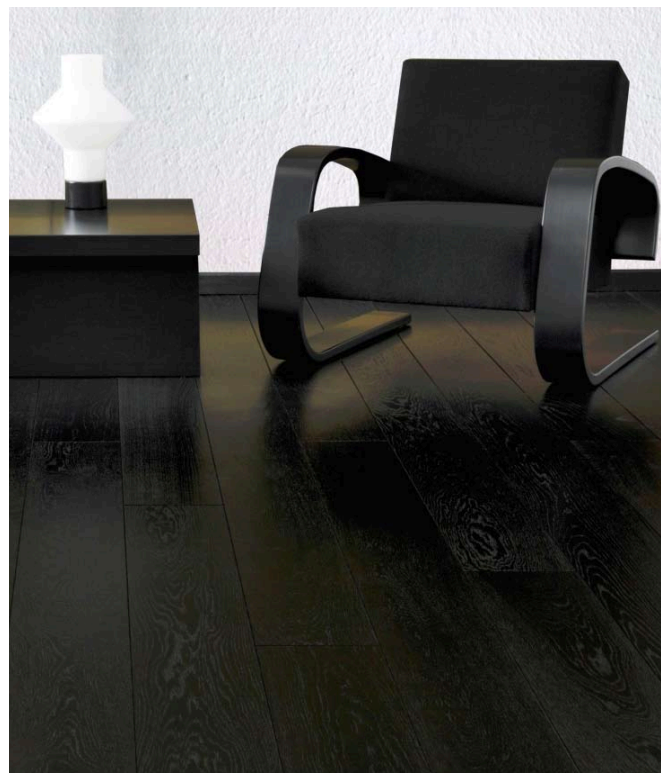

# SAVO DIELEN

*Savo Räuchereiche Grey*

*Savo Eiche Shabby Grey*

*Titelbild: Karelia LHD Vintage Alpine*

*Savo Eiche Milk & Honey*

## INHALTSVERZEICHNIS

	Seite
Savo Eiche ang. Premium oxy grau, geb.	4
Savo Eiche Country oxy geölt, geb.	3
Savo Eiche Country matt lackiert	4
Savo Eiche Milk & Honey	2
Savo Eiche Naturell Top endgeölt	4
Savo Eiche Premium oxy weiß	4
Savo Eiche Premium Rohholzoxy, geb.	4
Savo Eiche Premium Top endgeölt weiß	3
Savo Eiche Shabby Grey	1
Savo Eiche Superweiß	3
Savo Räuchereiche Black	2
Savo Räuchereiche Grey	1
Karelia SB Eiche Country matt lackiert	9
Karelia SB Eiche Natural matt weiß lackiert	7
Karelia SB kan. Ahorn natur matt lackiert	10
Karelia SB Smoked Almond	7
Trumpf Schiffsboden Eiche Natur matt lackiert	9
Trumpf Schiffsboden Eiche Natur oxy geölt	9
Karelia LHD Eiche Castella oxy geölt, geb.	10
Karelia LHD Eiche Star matt lackiert, leicht geb.	8
Karelia LHD Eiche Star oxy geölt, leicht geb.	8
Karelia LHD Eiche Star oxy weiß, leicht geb.	8
Karelia LHD Eiche Ultramatt natur lackiert	8
Karelia LHD Eiche Ultramatt weiß lackiert	8
Karelia LHD Eiche Vintage Alpine, geb.	6
Karelia LHD Eiche Vintage Cask, geb.	5
Karelia LHD Räuchereiche Vintage Barrel, geb.	6
Amadeus Black Walnut oxy geölt	11
Amadeus Eiche Eiche SL Standard oxy geölt, geb.	14
Amadeus Eiche Old Style Natur, handgehobelt	12
Amadeus Eiche Old Style oxy grau	13
Amadeus Eiche Old Style Urwuchs	12
Amadeus Eiche Old Style weiß, handgehobelt	12
Amadeus Eiche Rustikal handgehobelt, oxy-geölt	14
Amadeus Eiche Standard angeräuchert oxy geölt	11

*Savo Eiche Milk & Honey*

*Savo Räuchereiche Black*

Der Dielenboden Savo setzt neue Maßstäbe durch den hohen Qualitätsstandard und die bestechende Optik, die jeden Boden einzigartig macht. Die Qualität und Nachhaltigkeit von Savo sind mehrfach zertifiziert.