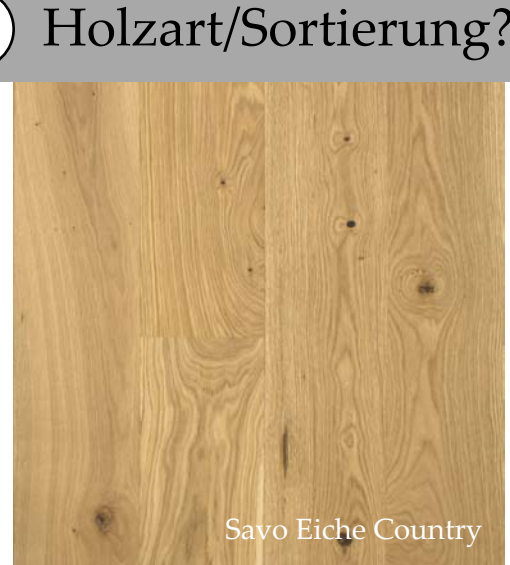

Noch nicht das Richtige dabei? Kombinieren Sie selbst!

1 Holzart/Sortierung?