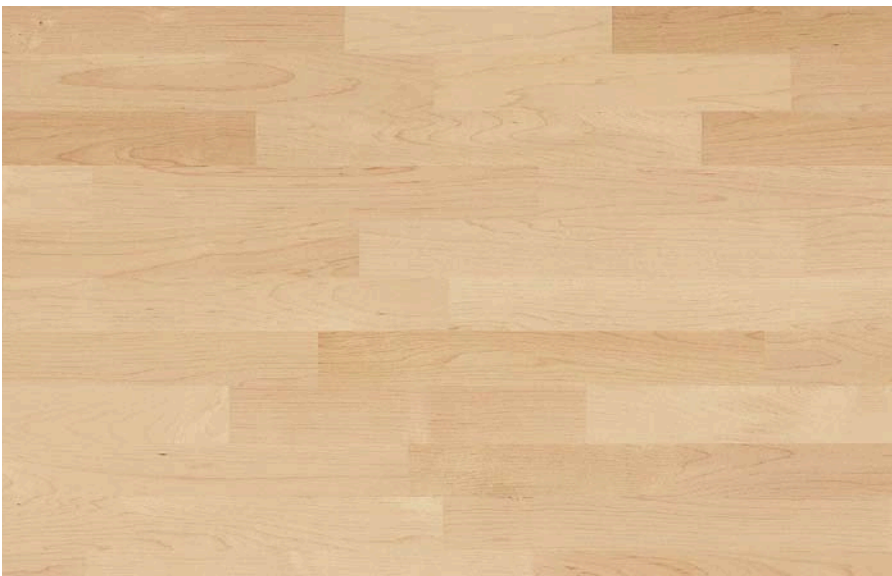

*Karelia Schiffsboden kanadisch Ahorn natur
matt lackiert*