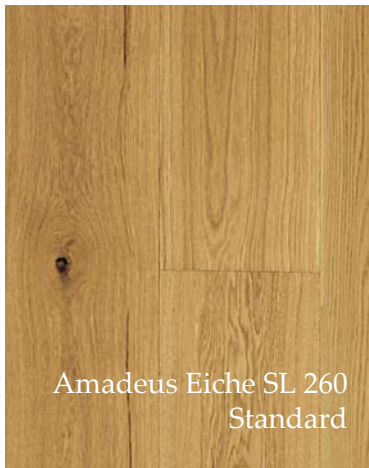

Amadeus Eiche SL 260  
Standard

Amadeus Eiche SL 220  
Rustikal

Amadeus Eiche SL 260  
Rustikal

Amadeus Französisch  
Fischgrat Natur  
(auch in Rustikal erhältlich)

Amadeus Eiche XL  
Rustikal

Amadeus Eiche XXL  
Rustikal