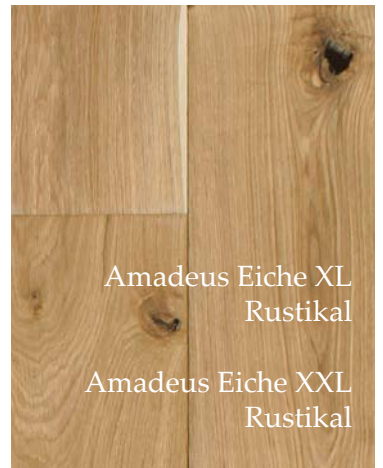

Amadeus Eiche SL 260  
Standard

Amadeus Eiche SL 220  
Rustikal

Amadeus Eiche SL 260  
Rustikal

Amadeus Französisch  
Fischgrat Natur  
(auch in Rustikal erhältlich)

Amadeus Eiche XL  
Rustikal

Amadeus Eiche XXL  
Rustikal