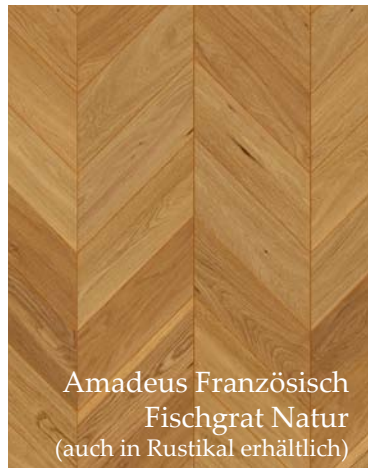

*Amadeus Eiche Old Style oxy grau*

*Amadeus Eiche Old Style oxy grau*

Oder stellen Sie Ihren Amadeus Boden selbst zusammen!

## 1 Holzart/Sortierung?

Amadeus Eiche  
Select

Amadeus Eiche  
Standard

Amadeus Eiche  
Rustikal handgehobelt  
Amadeus Eiche  
Rustikal

Amadeus Eiche  
Standard angeräuchert

Abmessung: 1860 x 189 x 15 mm

Amadeus Eiche SL 260  
Standard

Amadeus Eiche SL 220  
Rustikal

Amadeus Eiche SL 260  
Rustikal

Amadeus Französisch  
Fischgrat Natur  
(auch in Rustikal erhältlich)

Amadeus Eiche XL  
Rustikal

Amadeus Eiche XXL  
Rustikal