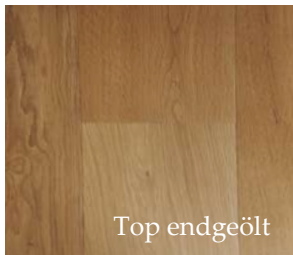

## 2 Oberfläche?

matt lackiert  
(nur bei Eiche Standard)

Rohholzoptik geölt /  
oxy leicht weiß geölt

oxy weiß geölt

Top endgeölt

oxy geölt

Top endgeölt weiß

oxy grau geölt