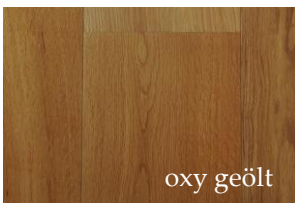

## 2 Oberfläche?

matt lackiert

Rohholzoptik geölt

oxy weiß geölt

Top endgeölt

oxy geölt

Top endgeölt weiß

oxy grau geölt

Amadeus Eiche Old Style oxy grau

Amadeus Eiche Old Style oxy grau

Oder stellen Sie Ihren Amadeus Boden selbst zusammen!

## 2 Oberfläche?

Bei angeräucherter Eiche sind die Farben entsprechend dunkler.

Weitere Böden in dem aktuellen Amadeus Prospekt