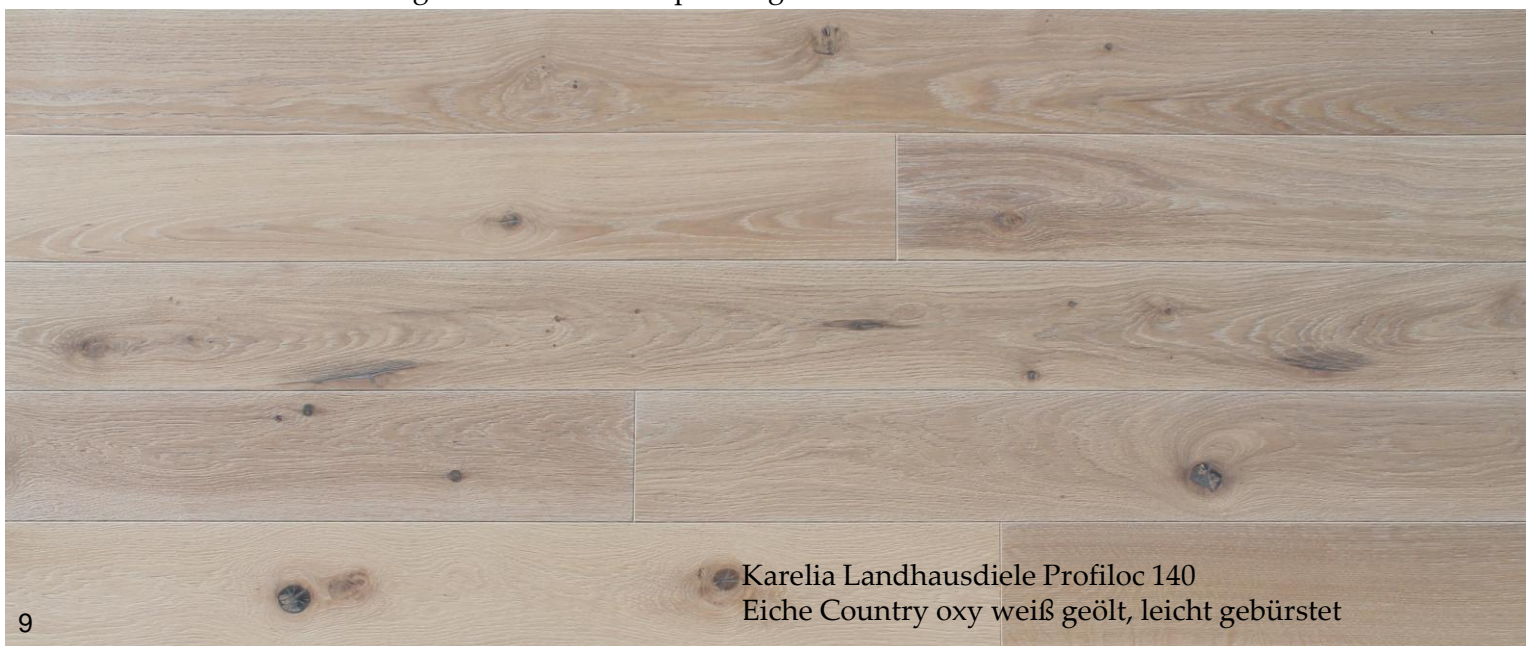

Karelia Landhausdiele Profiloc 140
Eiche Country oxy weiß geölt, leicht gebürstet