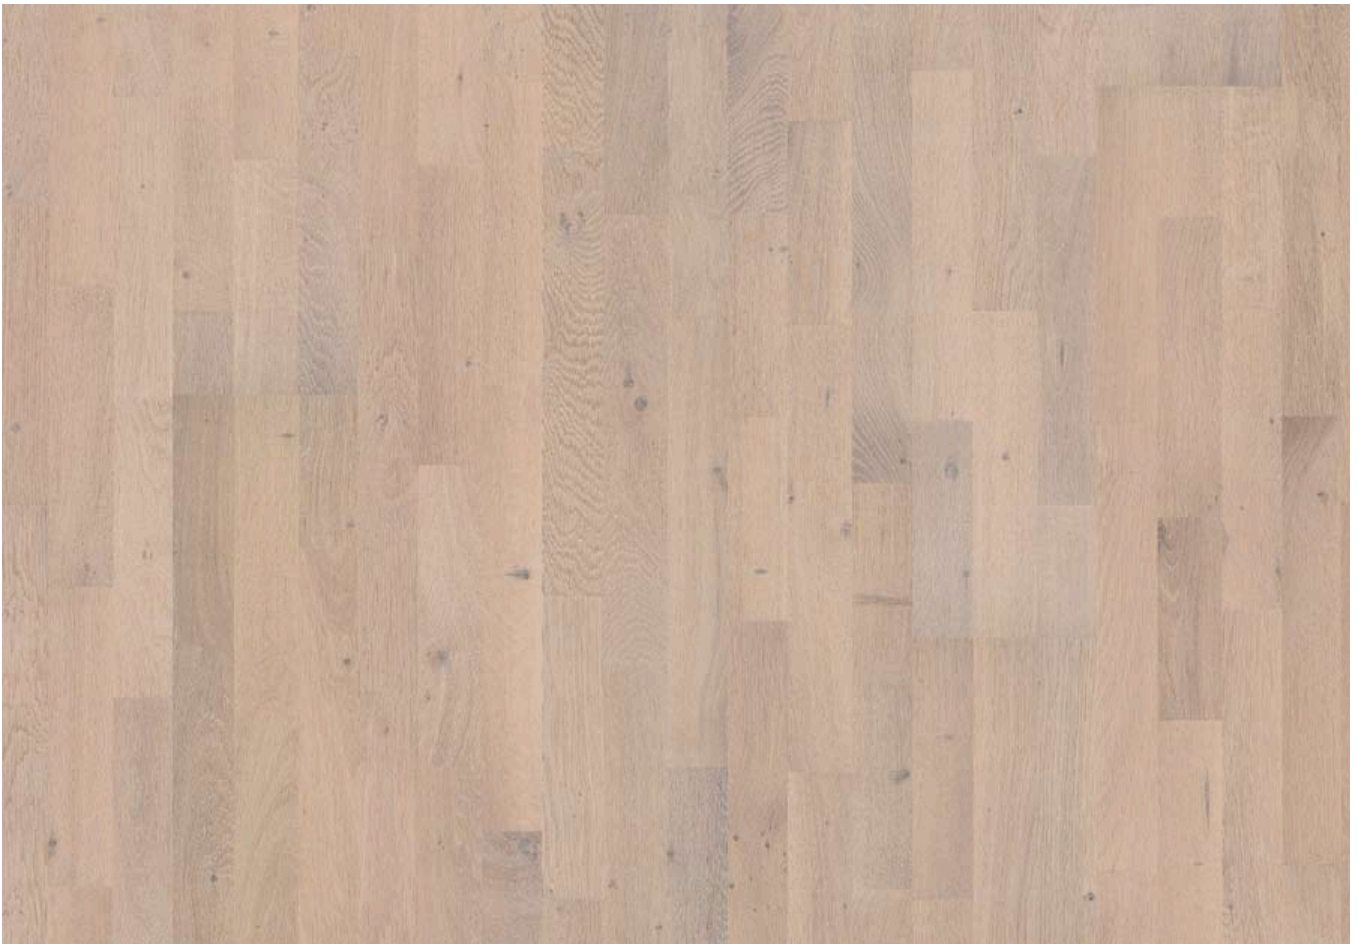

*Eiche Dolomite Nature Oil 3S, Art.Nr.96465
2423x200x15mm, Oberfläche: oxy Öl, gebürstet, farbig*