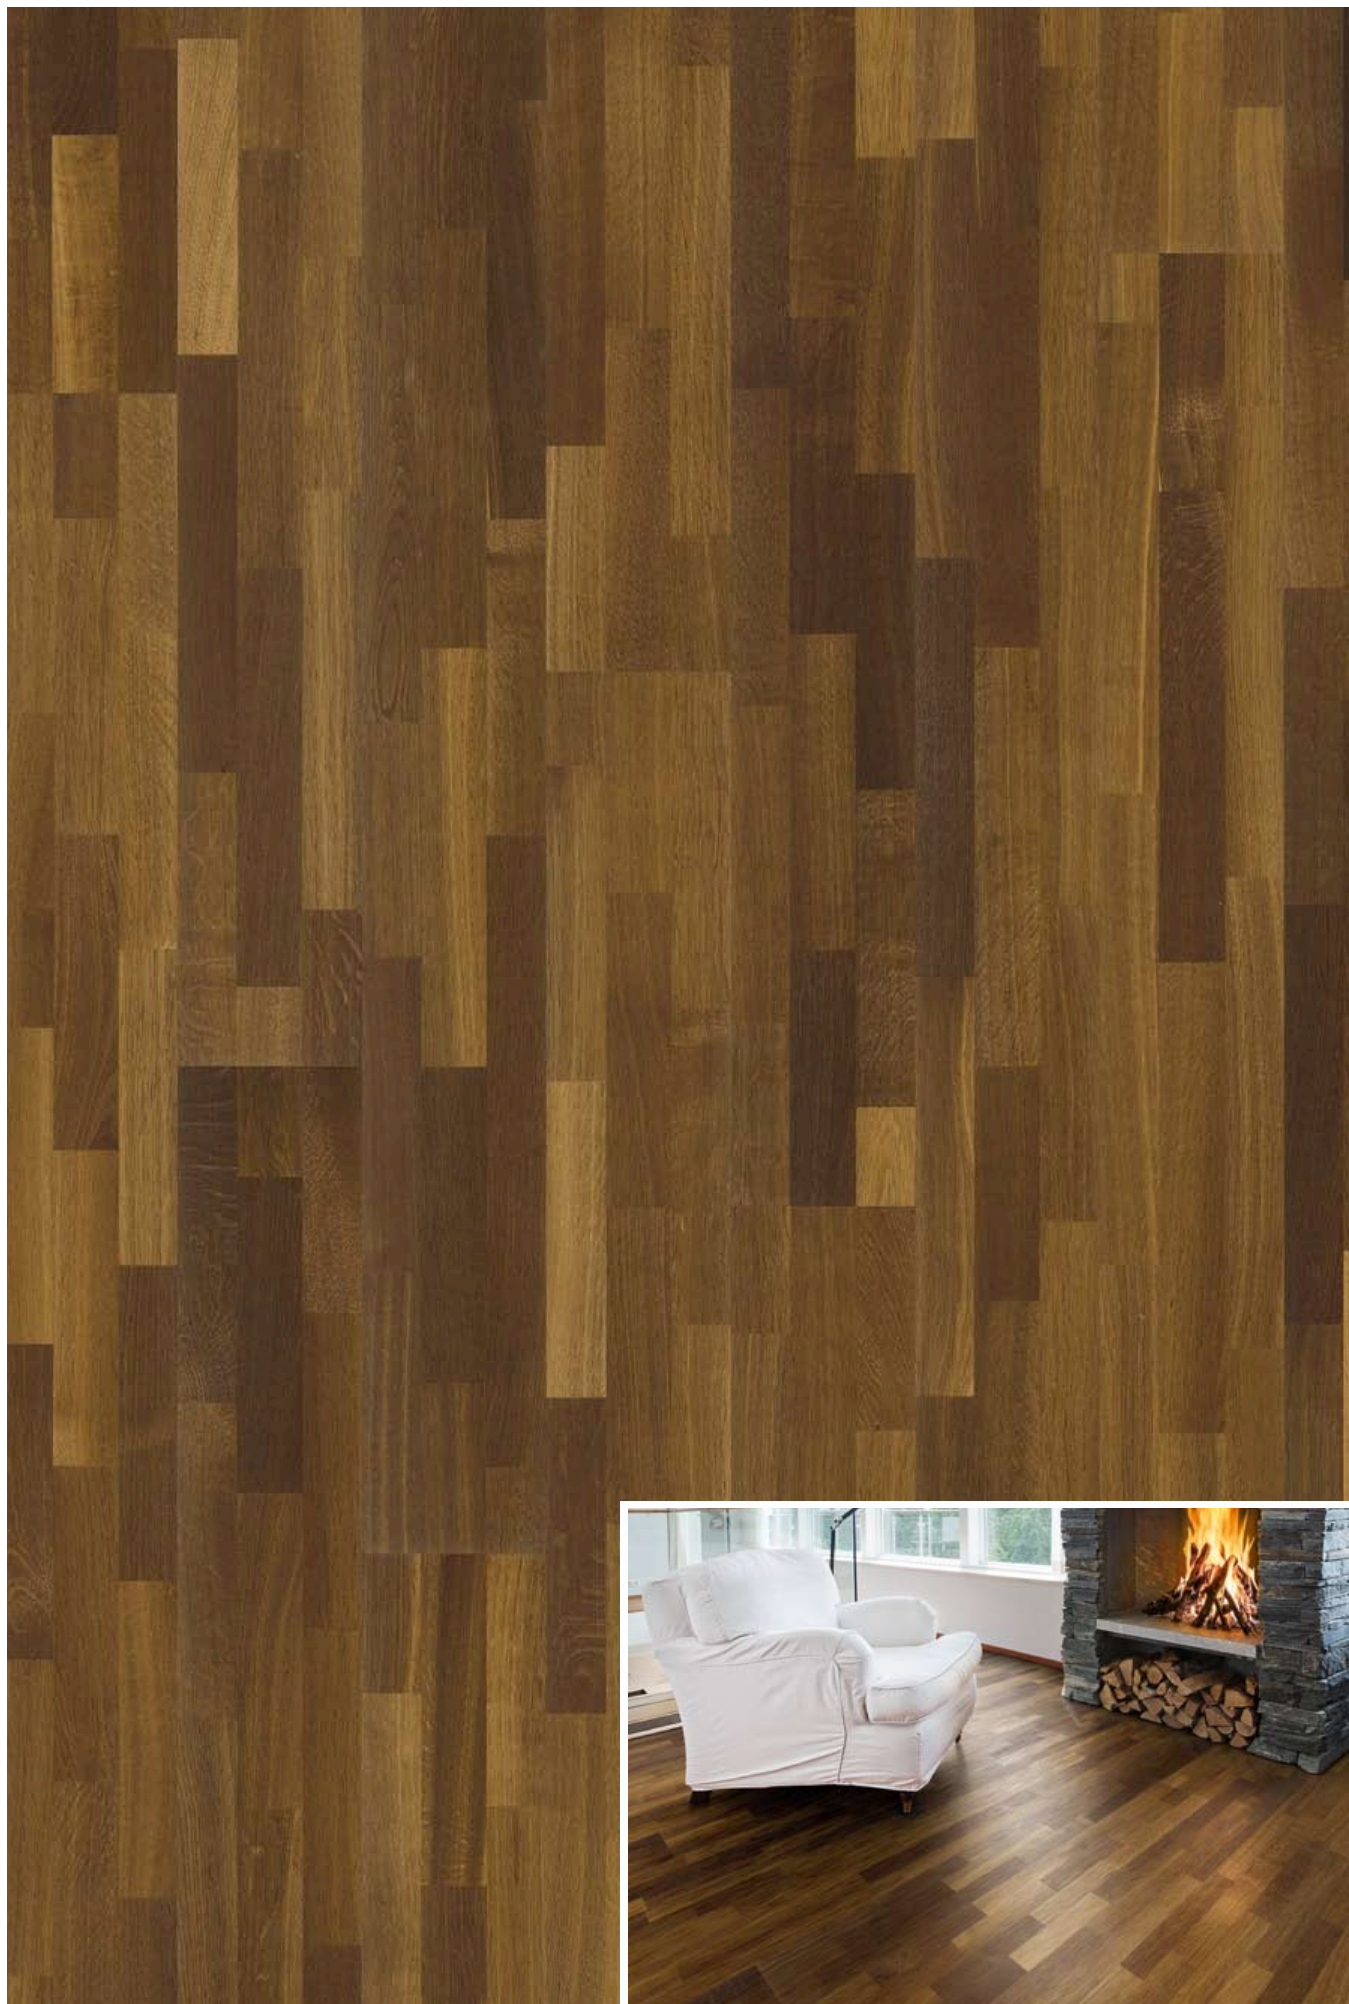

*Eiche Smoked Almond Nature Oil 3S, Art.Nr.96464
2421x200x14mm, Oberfläche: oxy Öl, gebürstet, geräuchert*