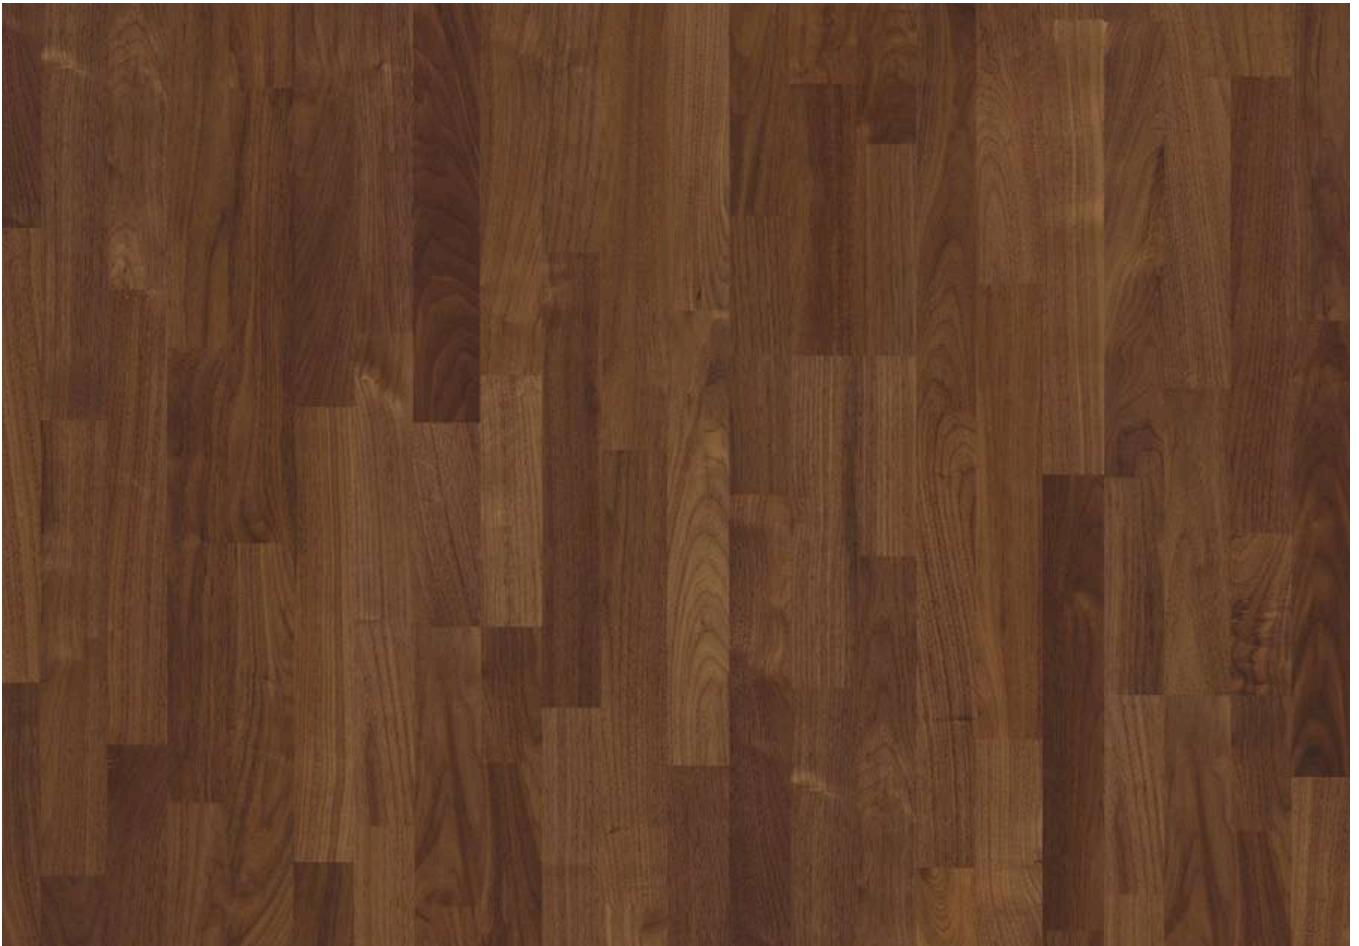

Walnuss Select 3S, Art.Nr.96994
2266x188x14mm, Oberfläche: Lack