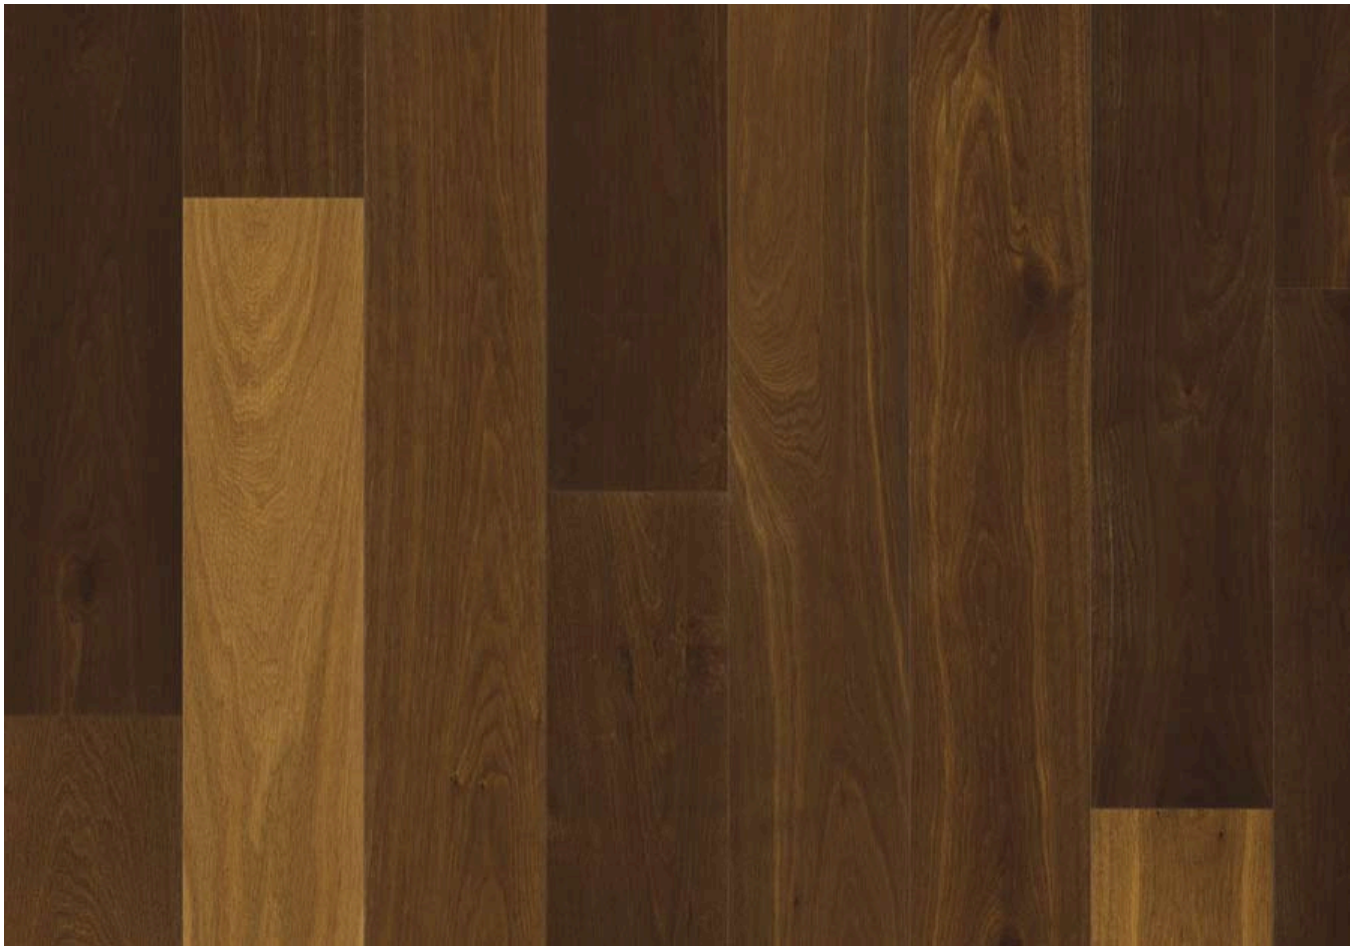

Räuchereiche Country oxy geölt (Umber), Art.Nr.97255
2266x188x14mm, Oberfläche: oxy Öl, gebürstet, farbig, geräuchert, gefaste Kante