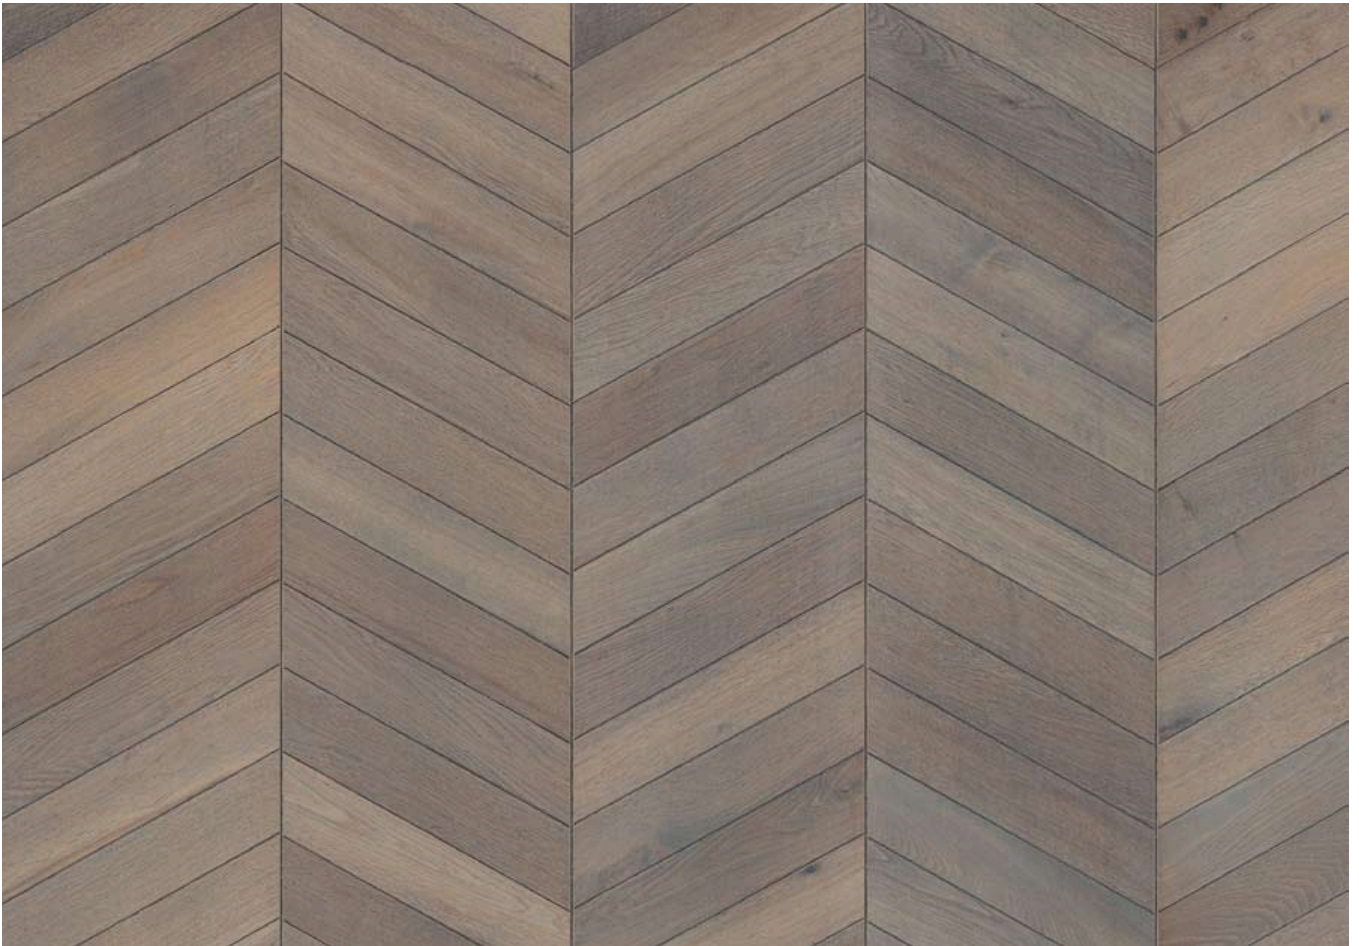

*Eiche Natur Vanilla Matt 2S, Art.Nr.98201
2423x200x15mm, Oberfläche: Mattlack, farbig*

*Merbau Natur 2S, Art.Nr.98220
2423x200x15mm, Oberfläche: Lack*

KARELIA UNGARISCHER FISCHGRAT

*Ung. Fischgrat Nature Oil, Art.Nr.98111
1672x305x15mm, Oberfläche: oxy Öl, gebürstet, gefaste Kante*