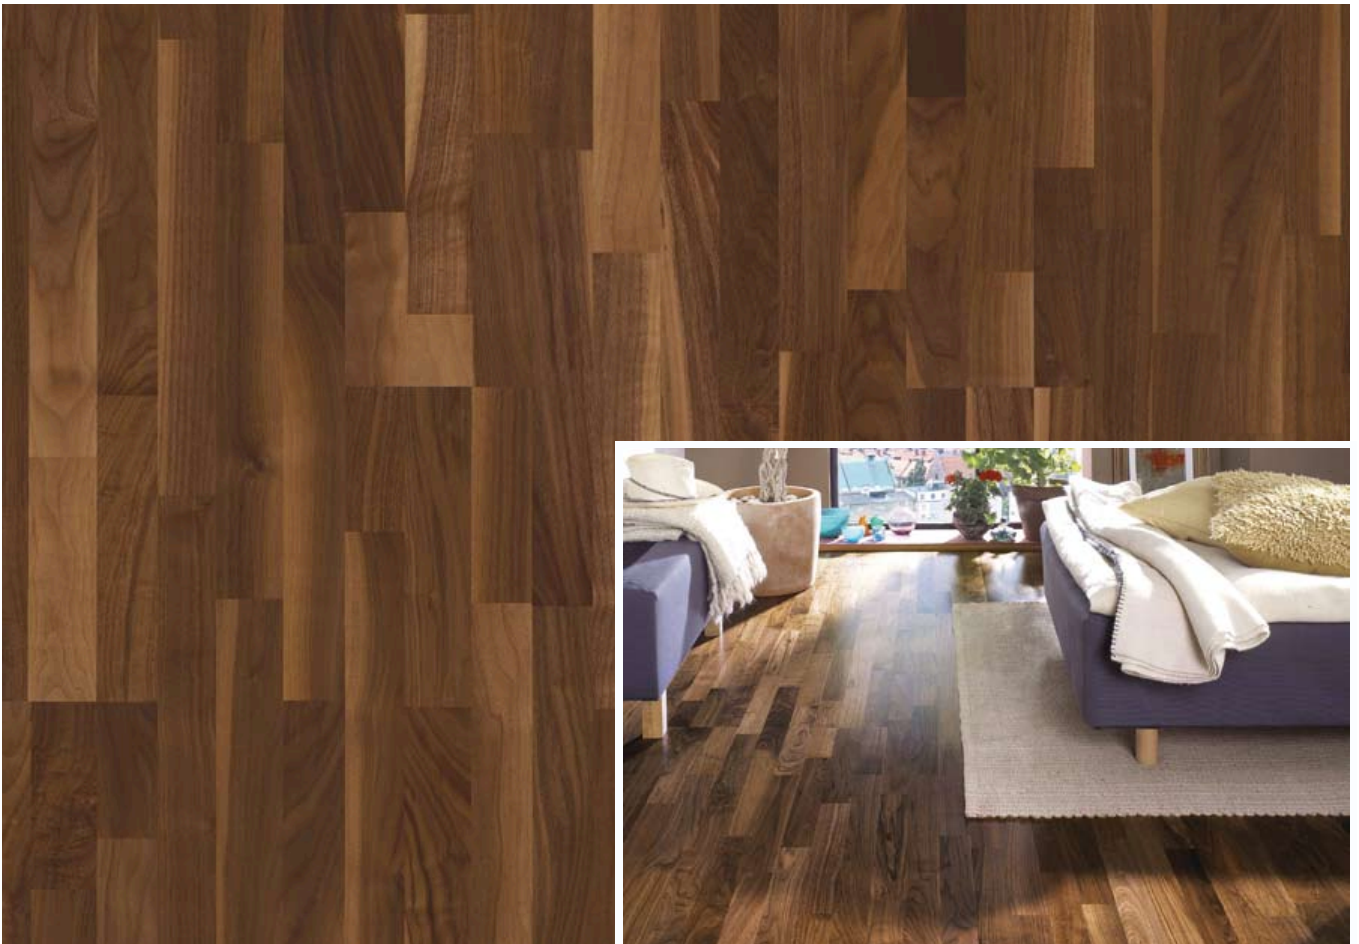

Walnuss Country 3S, Art.Nr.96995
2266x188x14mm, Oberfläche: Lack