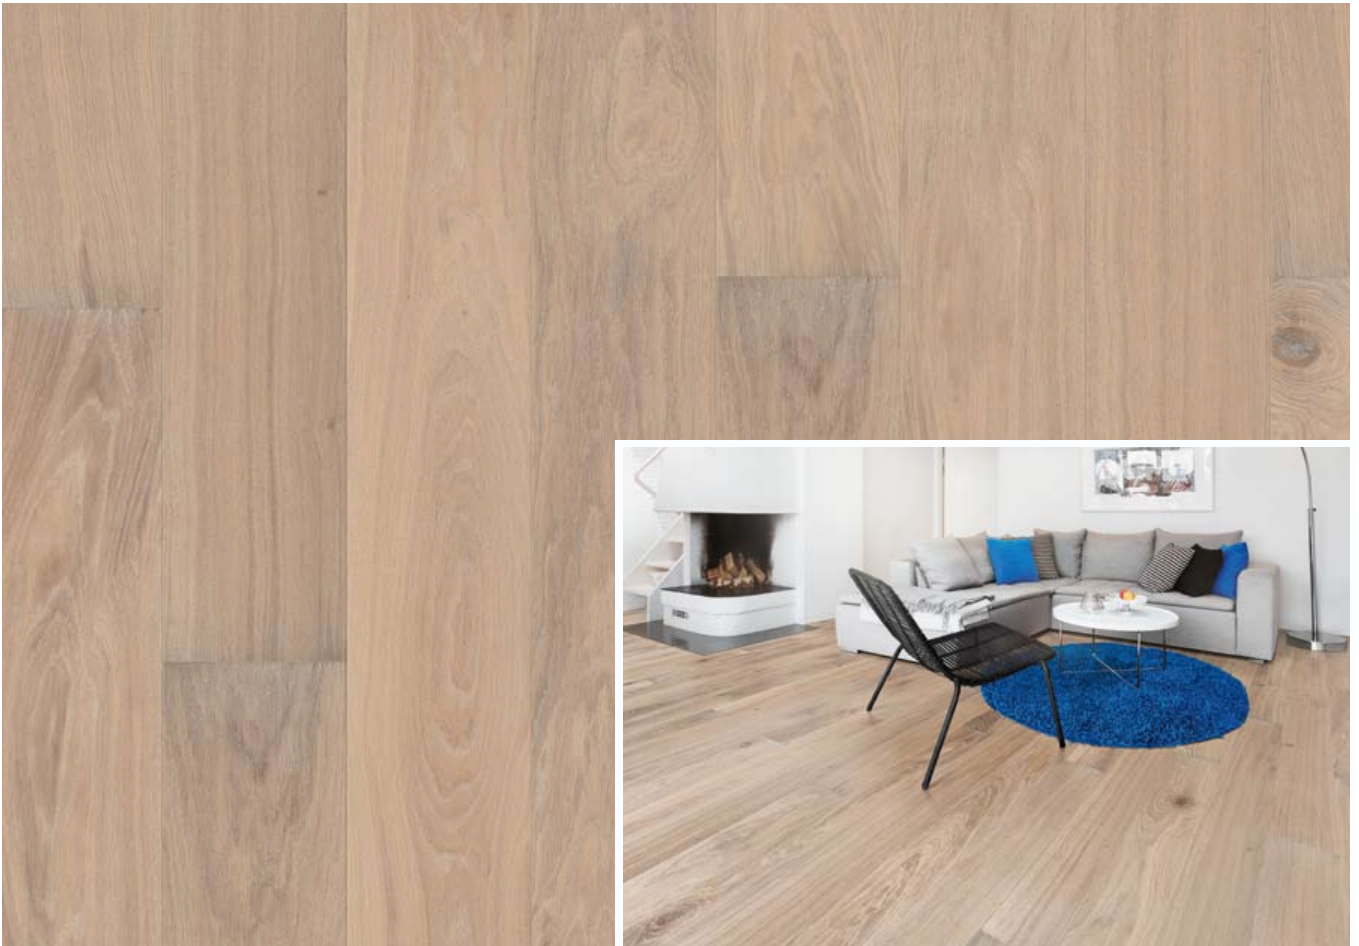

*Eiche Story 187 Dolomite Nature Oil, Art.Nr.96865
2266x187x15mm, Oberfläche: oxy Öl, gebürstet, farbig, gefaste Kante*