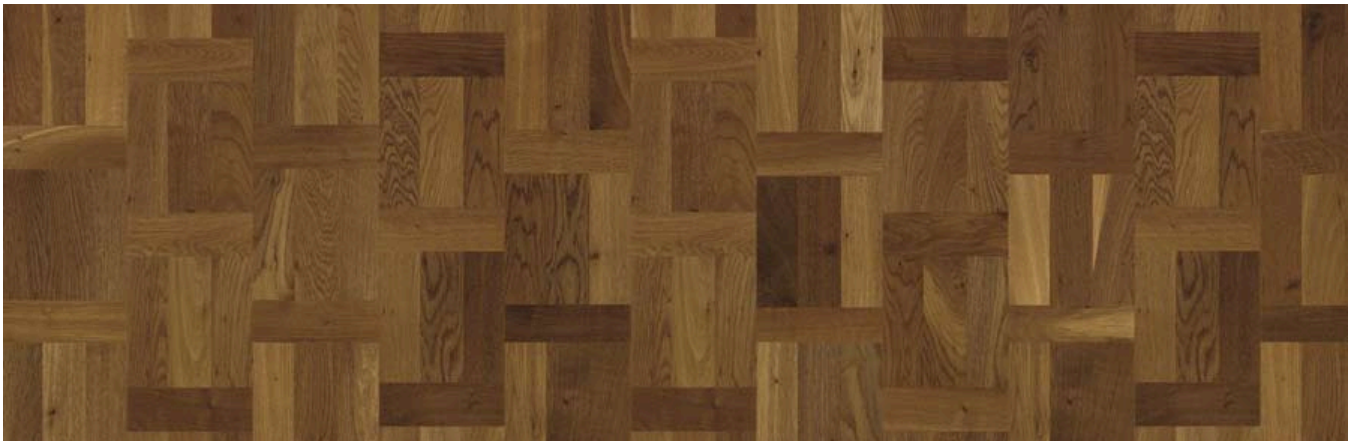

*Walnuss Story 138 Spirit, Art.Nr.96740
2000x138x14mm, Oberfläche: Lack, gefaste Kante*

KARELIA TIME KOLLEKTION 5G

Eiche Time Natural, Art.Nr.96880
2426x198,5x15mm, Oberfläche: Mattlack

*Eiche Time Grey, Art.Nr.96881
2426x198,5x15mm, Oberfläche: Mattlack, gebürstet, farbig*