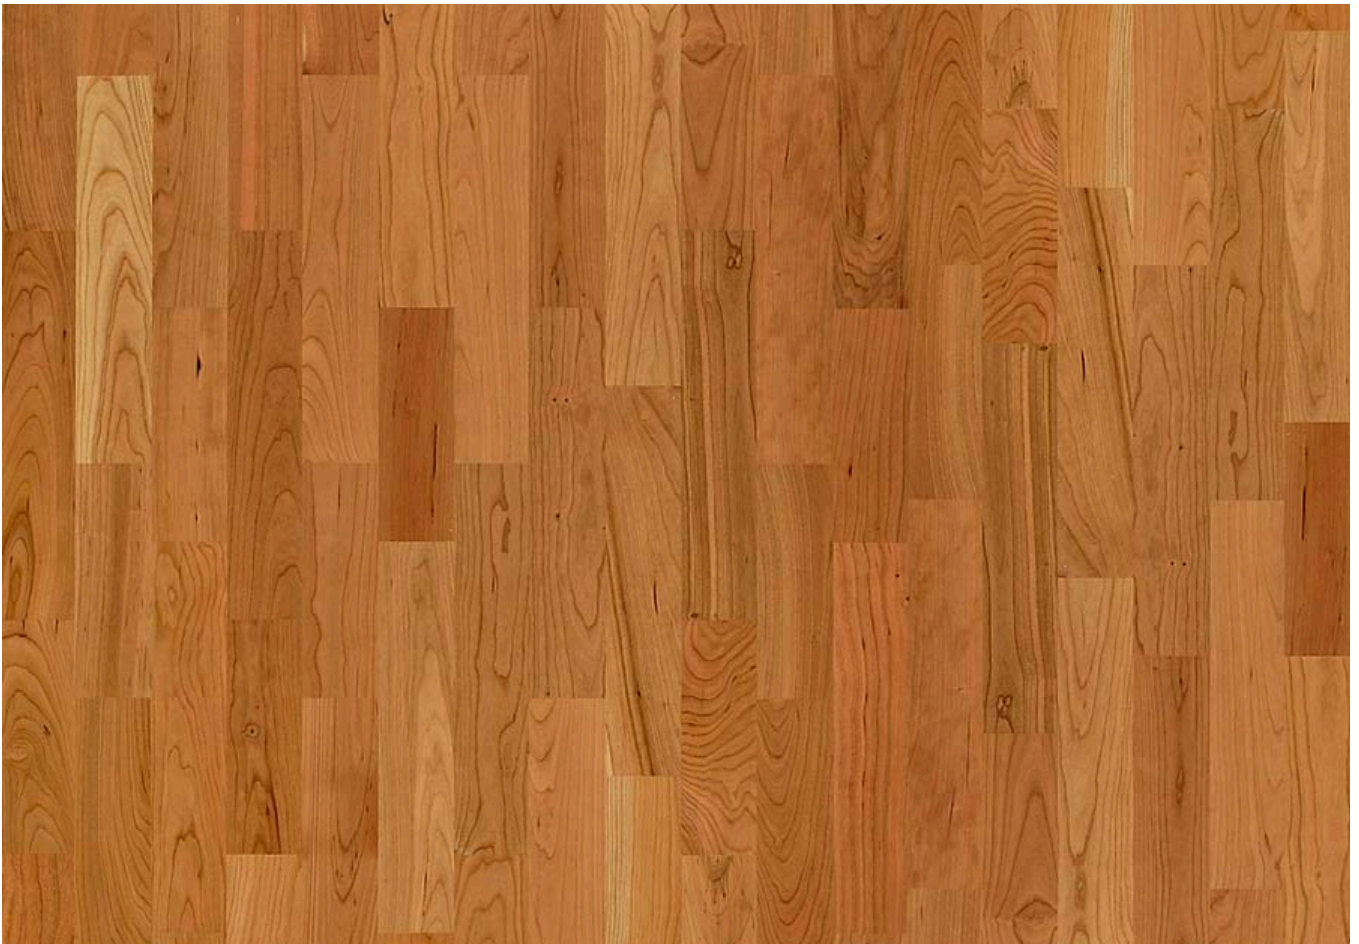

*Black Cherry 3S, Art.Nr.96941
2423x200x15mm, Oberfläche: Lack*