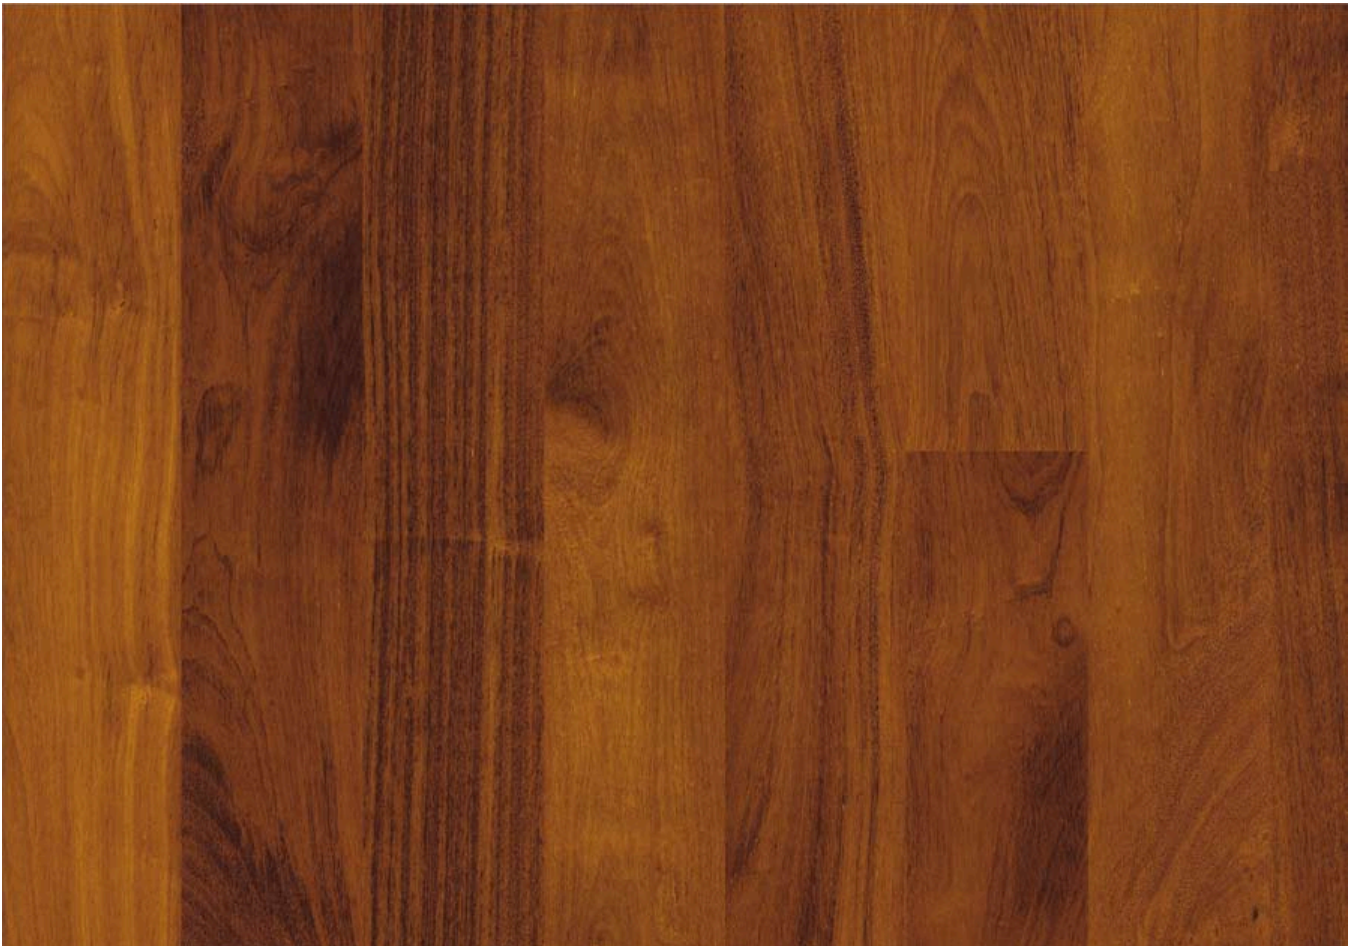

1830x189x14mm, Oberfläche: oxy Öl, leicht gebürstet, farbig, gefaste Kante

*Esche FP 138 Select Vanilla Matt, Art.Nr.97935
2000x138x14mm, Oberfläche: Mattlack, farbig*

*Merbau FP 188, Art.Nr.96158
2266x188x14mm, Oberfläche: Lack*