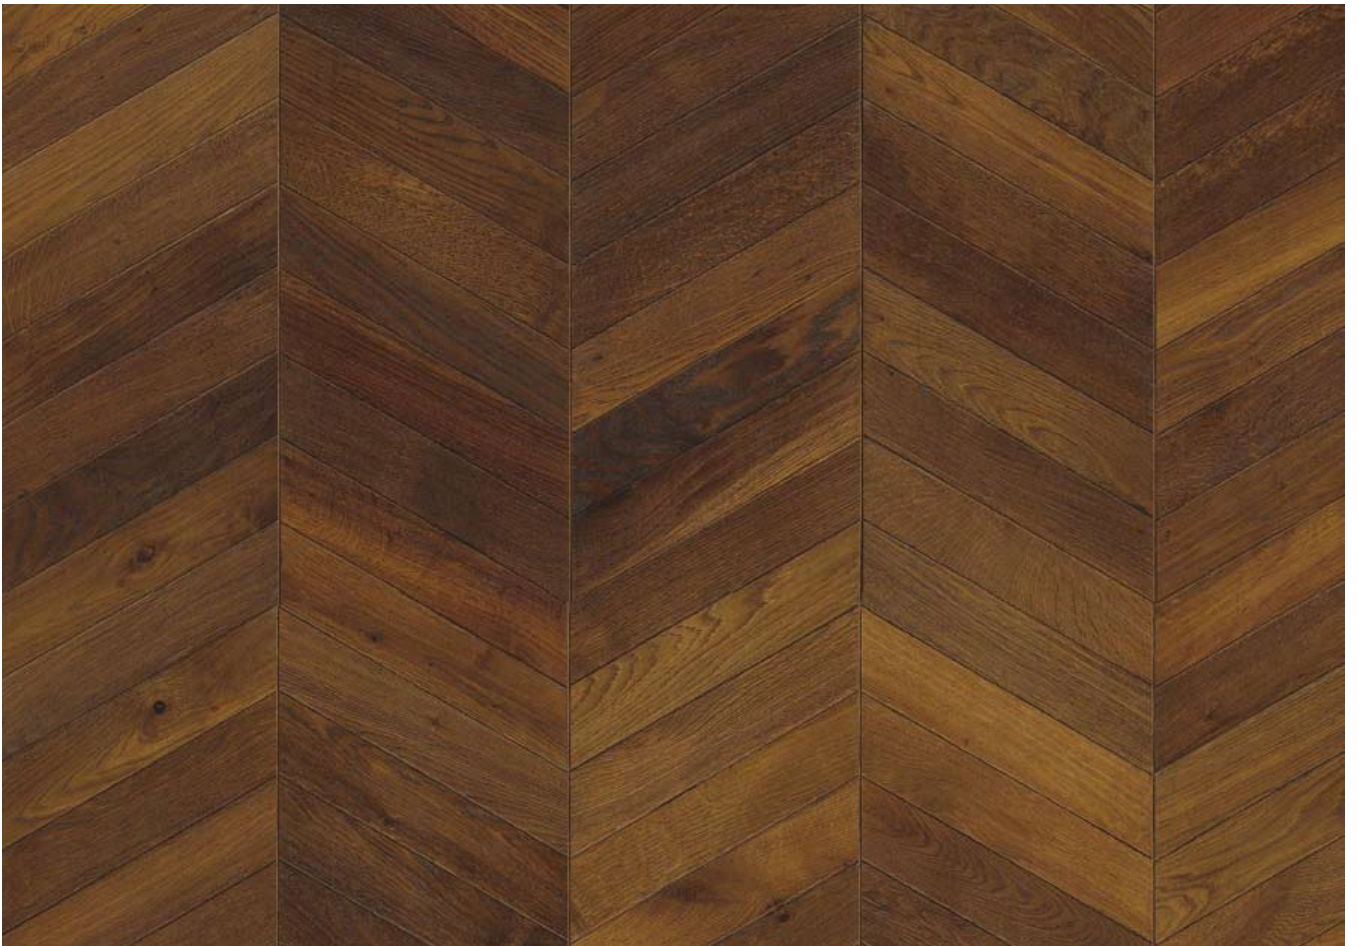

*Ung. Fischgrat Smoked Nature Oil, Art.Nr.98114
1672x305x15mm, Oberfläche: oxy Öl, gebürstet, gefaste Kante, geräuchert*