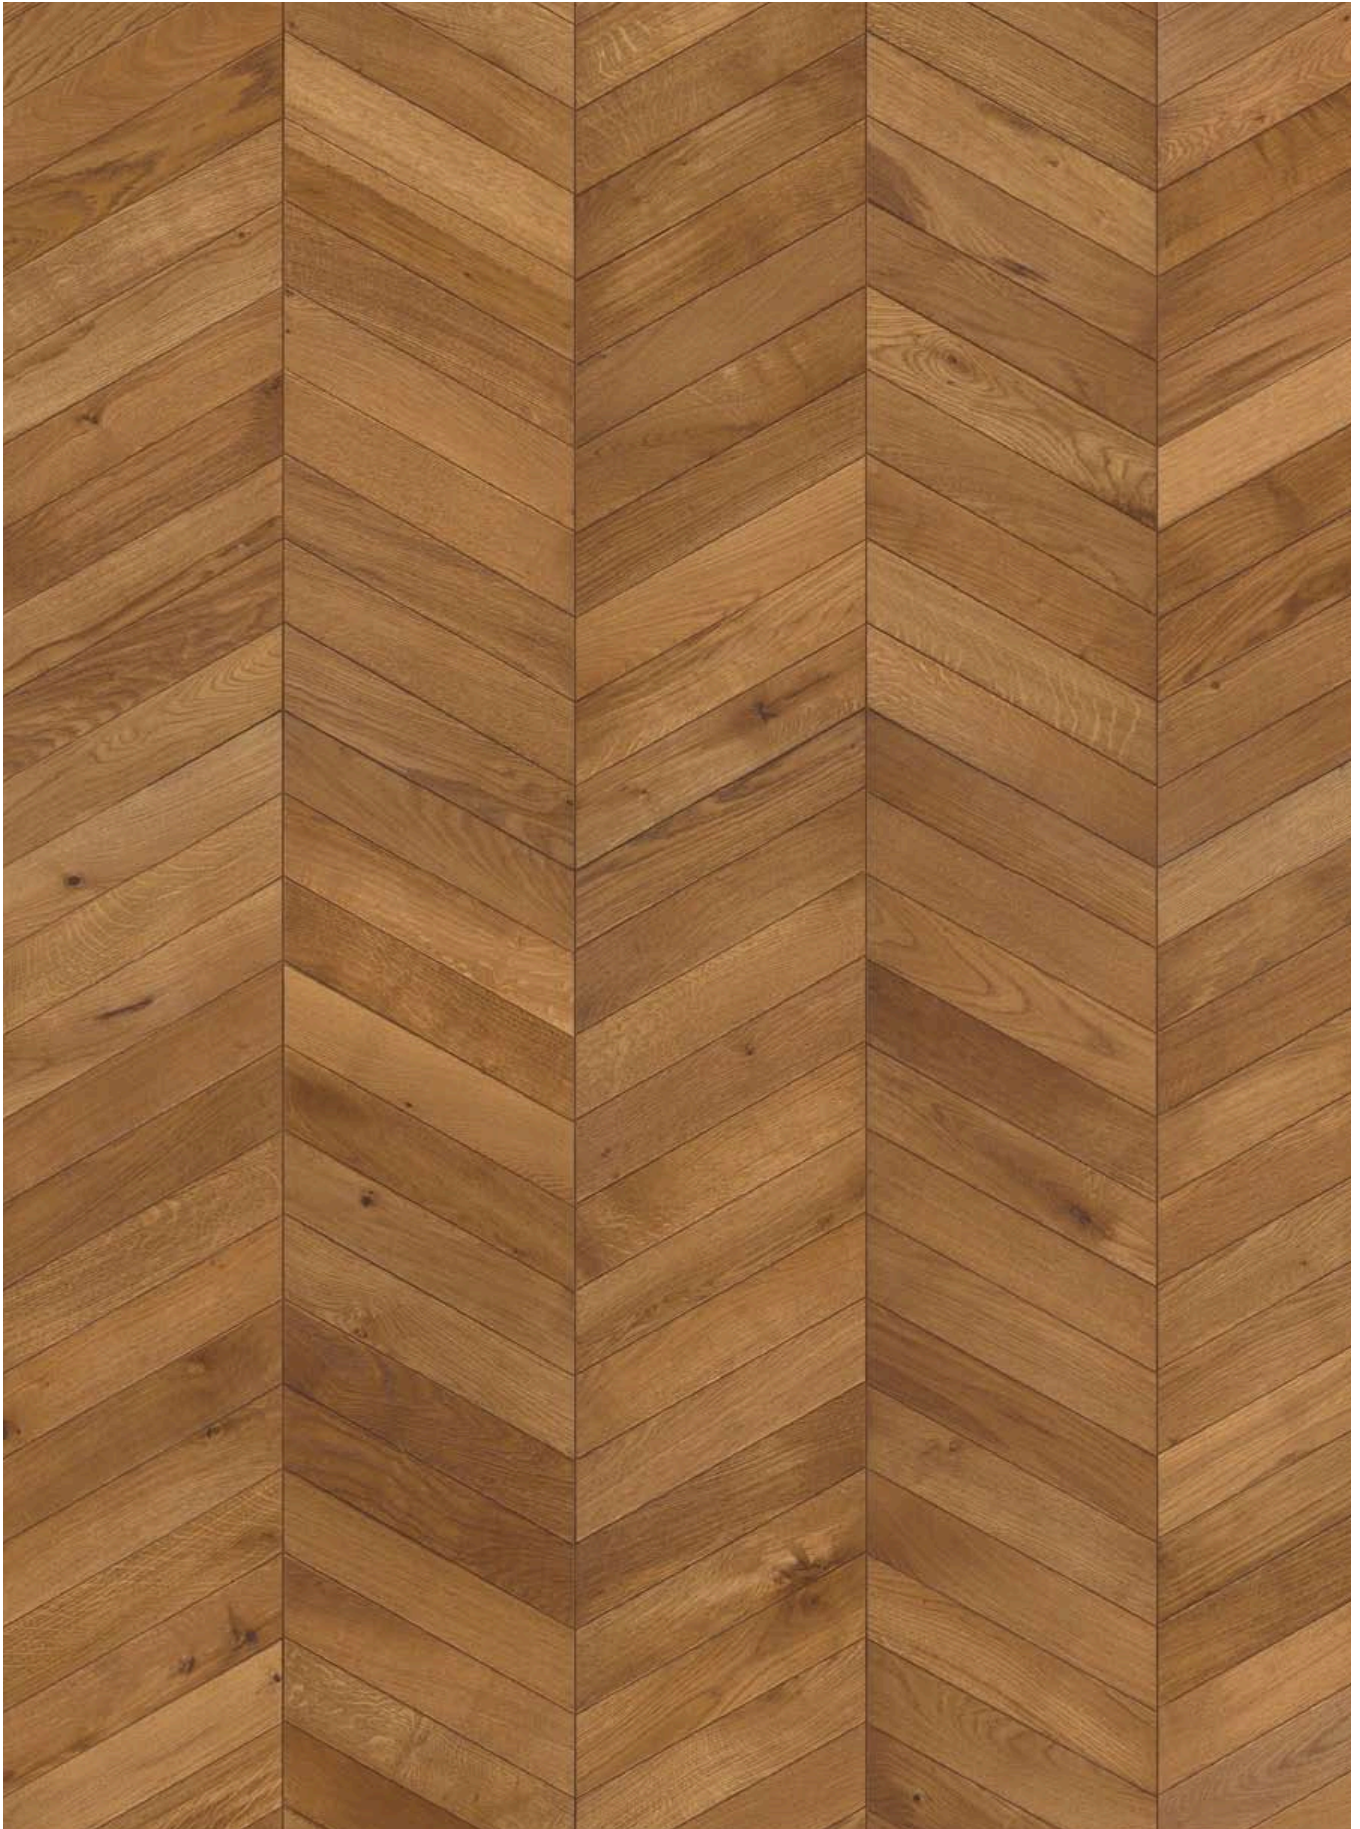

*Eiche Natural Vanilla matt 3S, Art.Nr.97002
2266x188x14/2423x200x14mm, Oberfläche: Mattlack, farbig*

Eiche Country matt 3S, Art.Nr.97011
2423x200x14mm, Oberfläche: Mattlack

Eiche Country geölt 3S, Art.Nr.97015
2423x200x14mm, Oberfläche: oxy Öl

*Eiche Milky White 3S, Art.Nr.96885
2423x200x14mm, Oberfläche: Mattlack, gebürstet, farbig*

*Eiche Chalky Grey 3S, Art.Nr.96886
2423x200x14mm, Oberfläche: Mattlack, gebürstet, farbig*

KARELIA TWIN-PLANK 5G

*Eiche Natur Vanilla Matt 2S, Art.Nr.98201
2423x200x15mm, Oberfläche: Mattlack, farbig*

*Merbau Natur 2S, Art.Nr.98220
2423x200x15mm, Oberfläche: Lack*

KARELIA UNGARISCHER FISCHGRAT

*Ung. Fischgrat Nature Oil, Art.Nr.98111
1672x305x15mm, Oberfläche: oxy Öl, gebürstet, gefaste Kante*