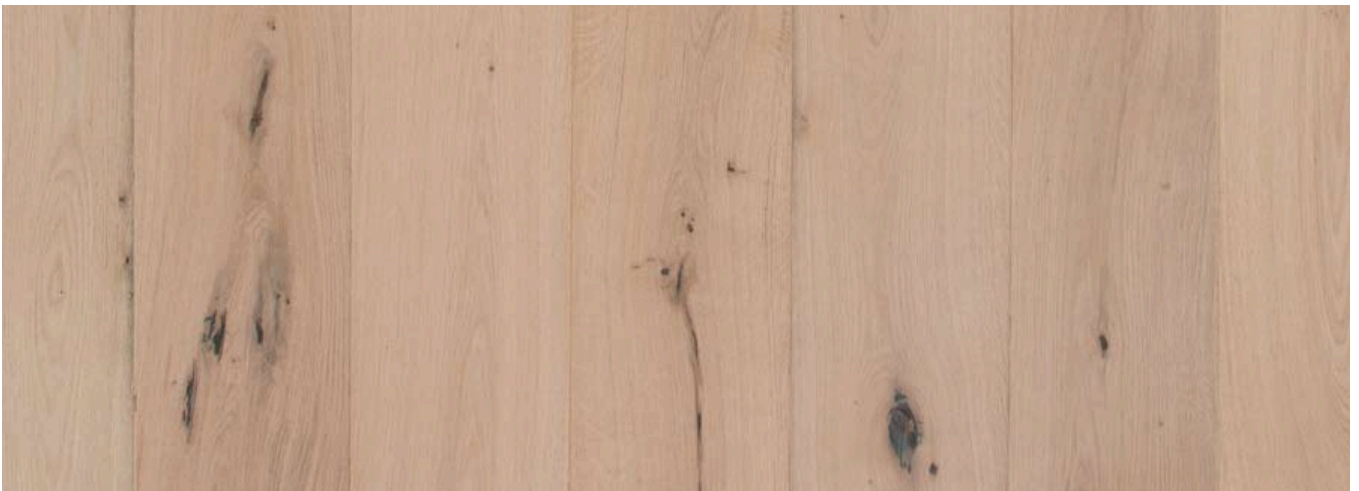

Eiche Star oxy weiß geölt, leicht gebürstet, Art.Nr.96566 (Nut-Feder)

1830x189x14mm, Oberfläche: oxy Öl, leicht gebürstet, farbig, gefaste Kante