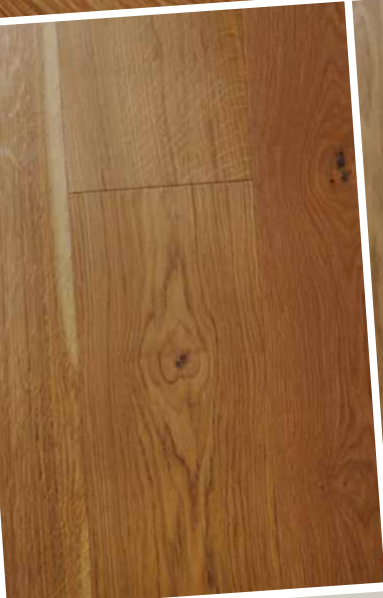

SORTIERE

SAVO Eiche
Country