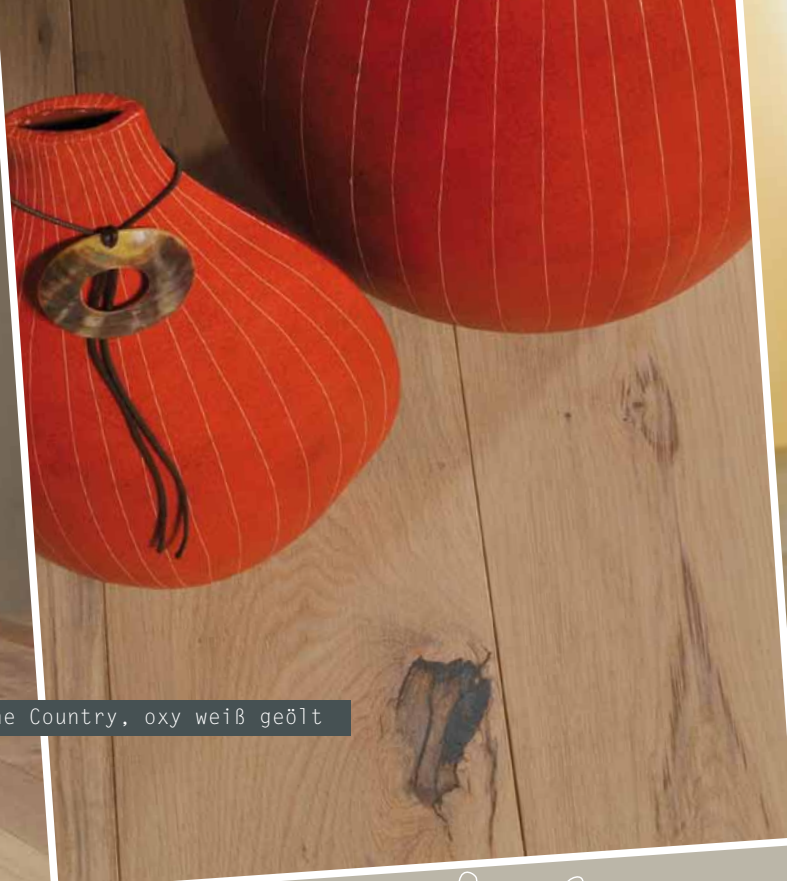

United States 5c

**SAVO**  
DIELEN

Das Holz für die wunderschönen SAVO Dielenböden stammt aus der atemberaubenden Natur der finnischen Fichtenwälder und mitteleuropäischen Eichenwälder. Finnland hat sich bis heute in weiten Teilen seine Ursprünge bewahren können. Savo gehört zu den historischen Landschaften des Landes. Es ist Finnland, wie wir es uns gerne vorstellen: die Städte sind angenehm überschaubar, die Wälder dagegen unendlich groß, mit tausenden kleinen und großen Seen. Die Region Savo selbst ist größer als das Bundesland Nordrhein-Westfalen, hat jedoch nur 400.000 Einwohner. Typisch ist der sehr markante, in dieser Region gesprochene, Savo-Dialekt. Der „Kalakukko“, ein mit Fisch und Schweinefleisch gefülltes Roggenbrot, ist auch über die Grenzen von Finnland hinaus bekannt.

AND

SAVO Eiche Country, oxy weiß geölt

WOHLFÜHLEN  
TUNTEA

ZILHAI

ZUHAUSE

KOTI

SAVO Eiche, black & white

Die charakterstarke Savo Diele aus ausgewähltem Eichenholz, mit fantastischer Maserung, behält Ihre Ausstrahlung und wird mit den Jahren immer schöner. Der Klassiker unter den Parkettböden unterstreicht die Großzügigkeit der Räume, wodurch Ihr Wohnambiente noch schöner und wohnlicher wirkt. Die moderne Bearbeitung der Oberflächen lässt den Boden durch das Ölfinish seidig schimmern und zaubert ganz neue Stimmungen und eine wunderschöne Optik in Ihr Zuhause. Genießen Sie die Ausstrahlung eines echten Parkettbodens.