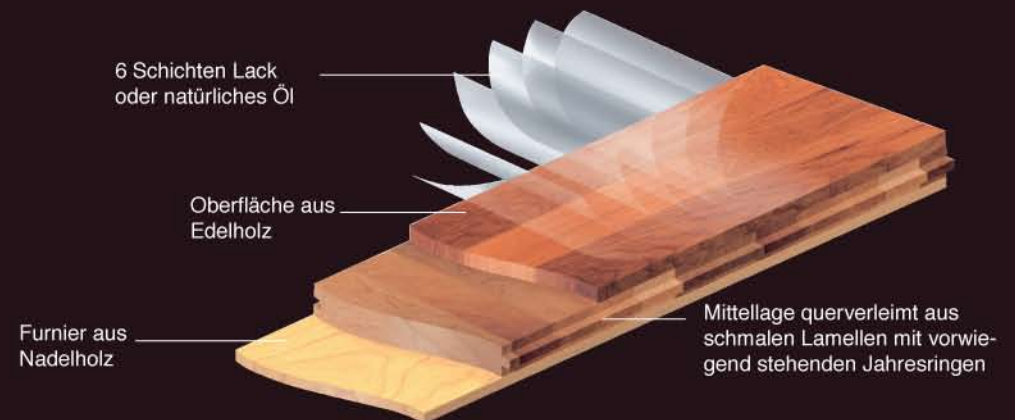

europäische hölzer

amerikanische hölzer

exotische hölzer

fineline

vintage

ein boden zum verlieben

Aufbau und Struktur von Perlis: Fertigparkett zur schwimmenden Verlegung oder vollflächigen Verklebung. Ausführung mit Nut/Feder. Kann auch mit Loc-Verbindung geliefert werden.

Drei-Schicht-Konstruktion