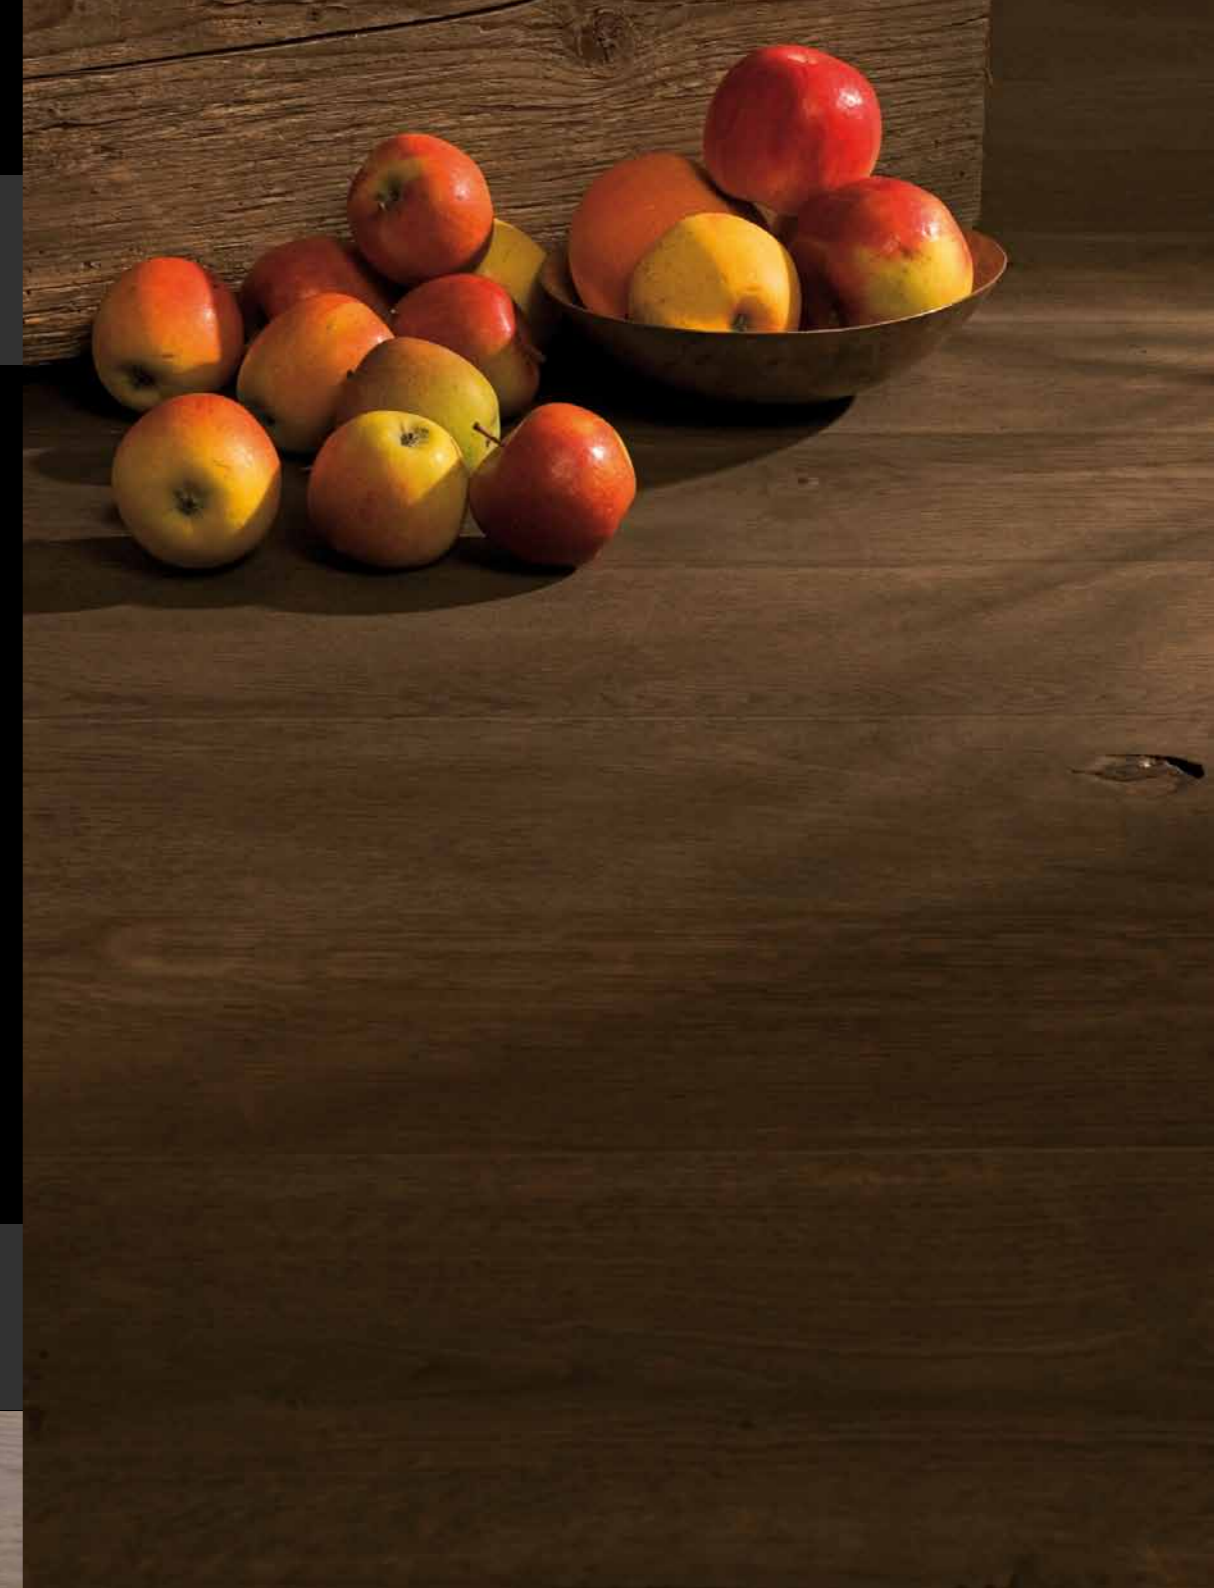

Amadeus

Foto: Eiche, black & white

Die wertvolle Eichendiele fesselt durch ihre klassisch schöne Ausstrahlung. Kombinieren Sie alt und modern zu einem individuellen Zuhause. Die wundervolle Tönung des Bodens strahlt Ruhe und Harmonie aus. Einfach wohlfühlen.

Eiche Naturboden, ein Garant für ein gesundes Wohnklima. Die Amadeus-Dielen sind ein Boden für Generationen.