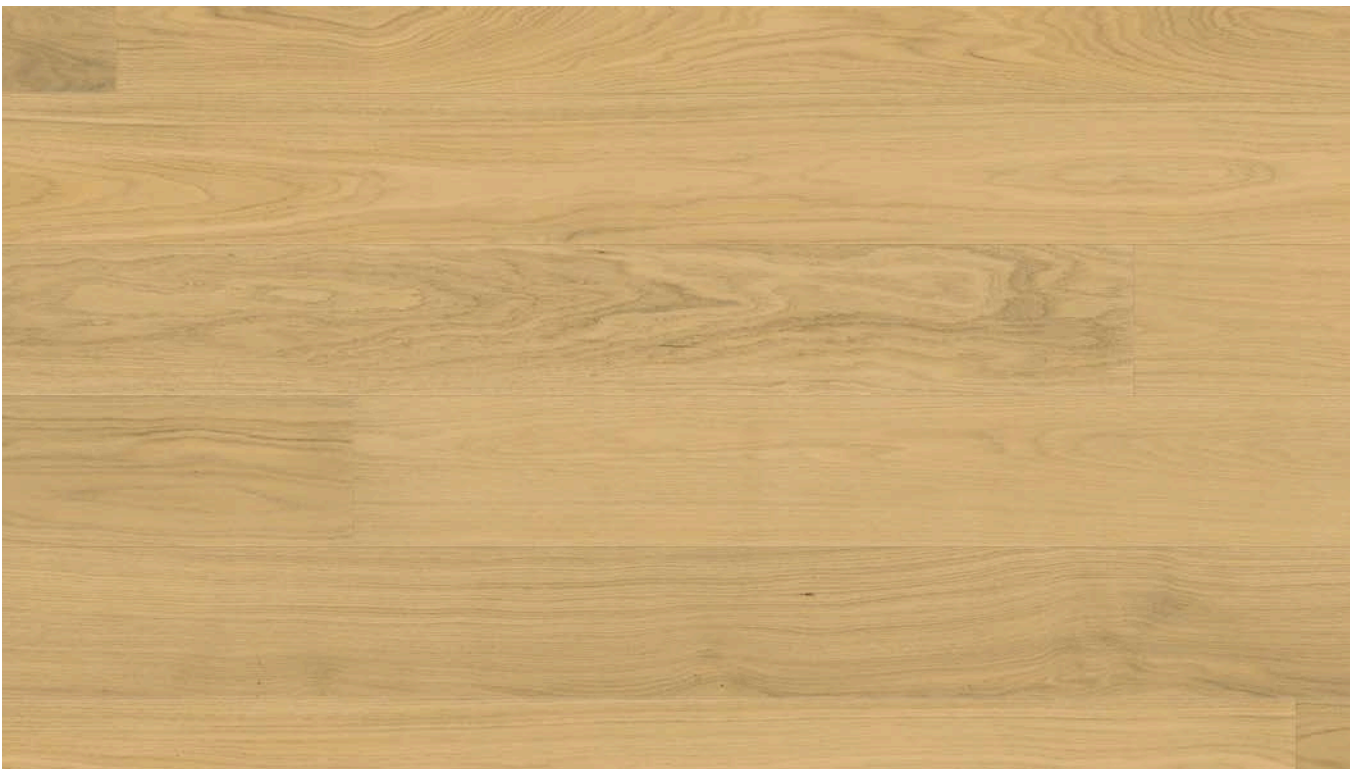

## DREI GEFRAGTE FARBEN

Für Top endgeölte Böden wird ein Naturöl verwendet, das einerseits in die Poren einzieht, aber andererseits auch eine Schutzschicht auf dem Parkett bildet.

Es entsteht eine natürlich wirkende, matte Oberfläche, die den Charakter des Holzes optimal zur Geltung bringt.

Die Top endgeölte Oberfläche ist farblos (natur), als Rohholzoptik oder in weiß erhältlich und wird auf Wunsch auch gebürstet.

*SAVO Eiche Country, Top endgeölt*

*SAVO Eiche Premium, Top endgeölt weiß*

*SAVO Eiche Premium, Rohholzoptik geölt, gebürstet*