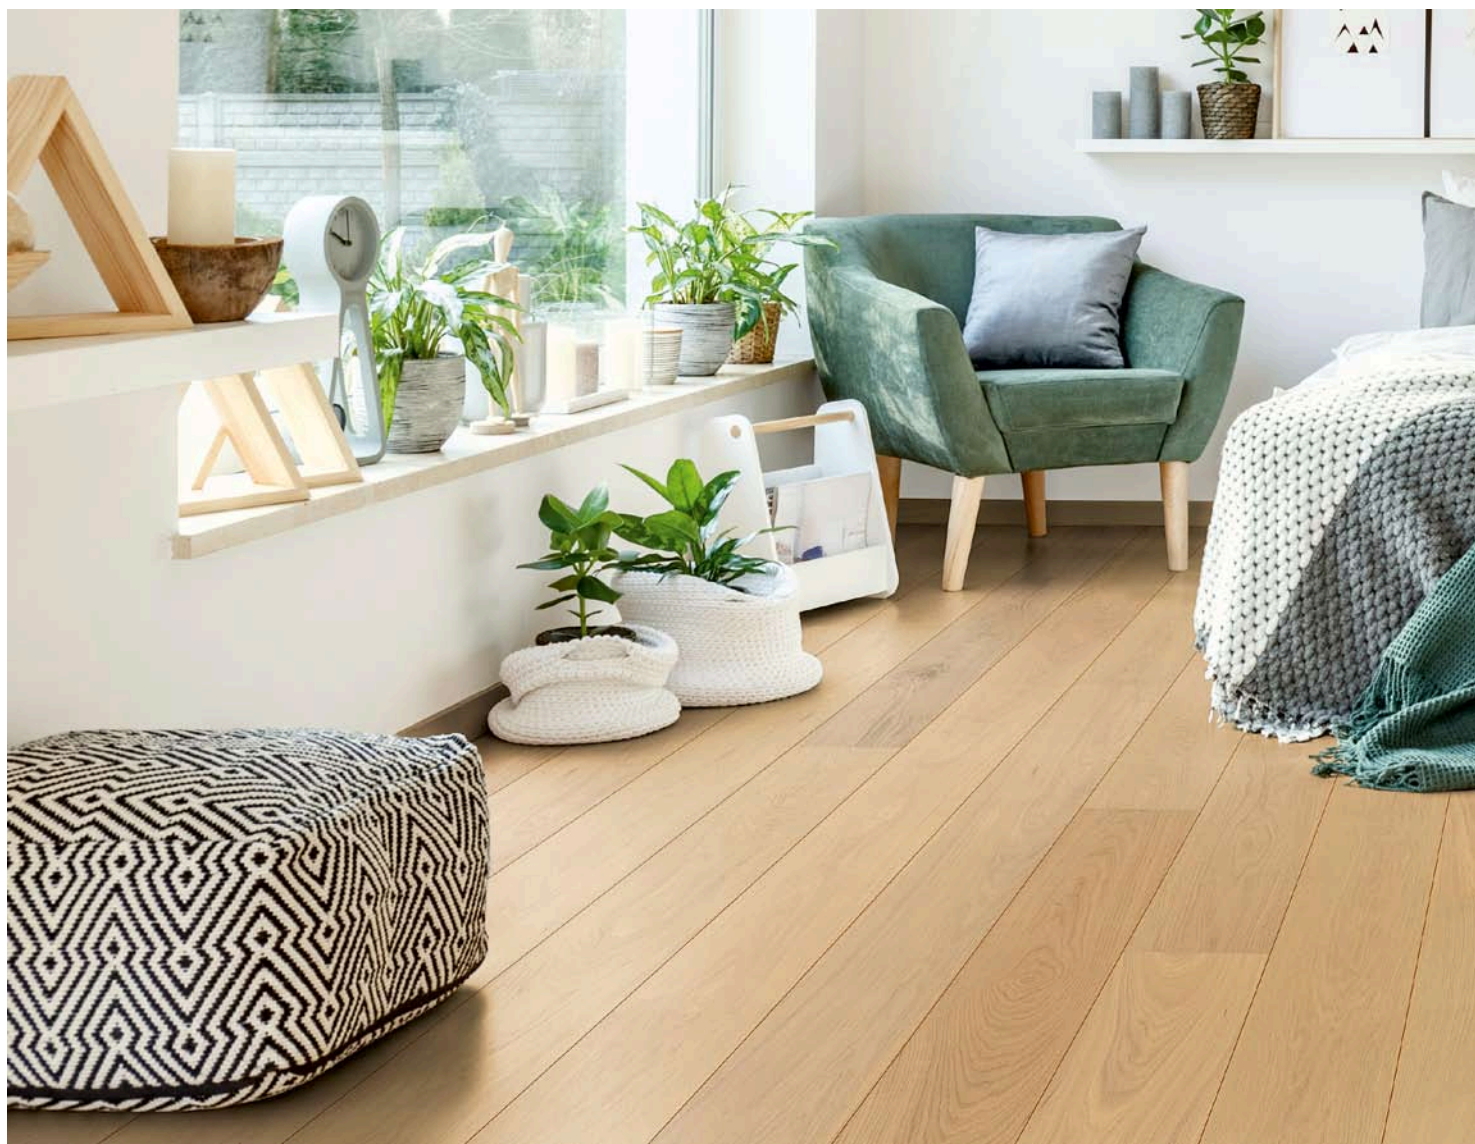

CHARAKTERSTARKES EICHENHOLZ

FANTASTISCHE MASERUNG

Die charakterstarke Savo Diele aus ausgewähltem Eichenholz, mit fantastischer Maserung, behält ihre Ausstrahlung und wird mit den Jahren immer schöner.

Der Klassiker unter den Parkettböden unterstreicht die Großzügigkeit der Räume, wodurch Ihr Wohnambiente noch schöner und wohnlicher wirkt.

MODERNE OBERFLÄCHEN

Die moderne Bearbeitung der Oberflächen lässt den Boden durch das Ölfinish seidig schimmern und zaubert ganz neue Stimmungen und eine wunderschöne Optik in Ihr Zuhause.

Genießen Sie die Ausstrahlung eines echten Parkettbodens.