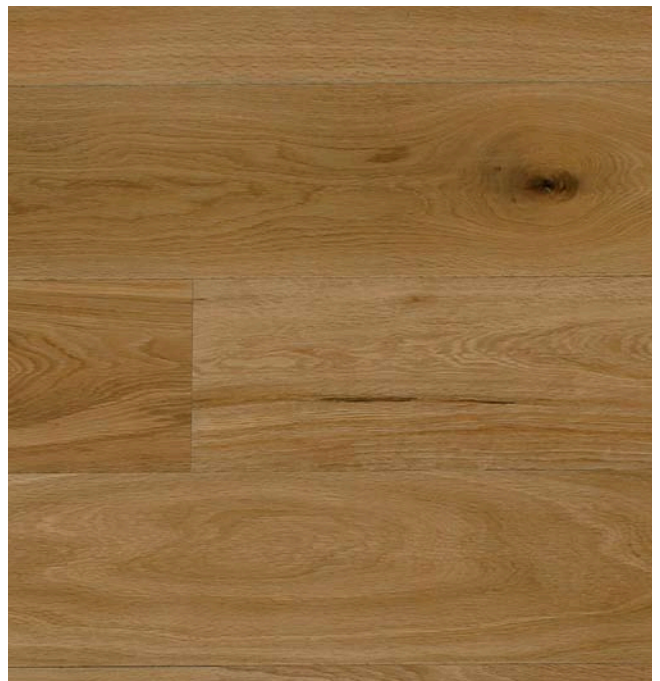

AMADEUS Eiche Standard angeräuchert
Abmessung: 1860x189x15mm