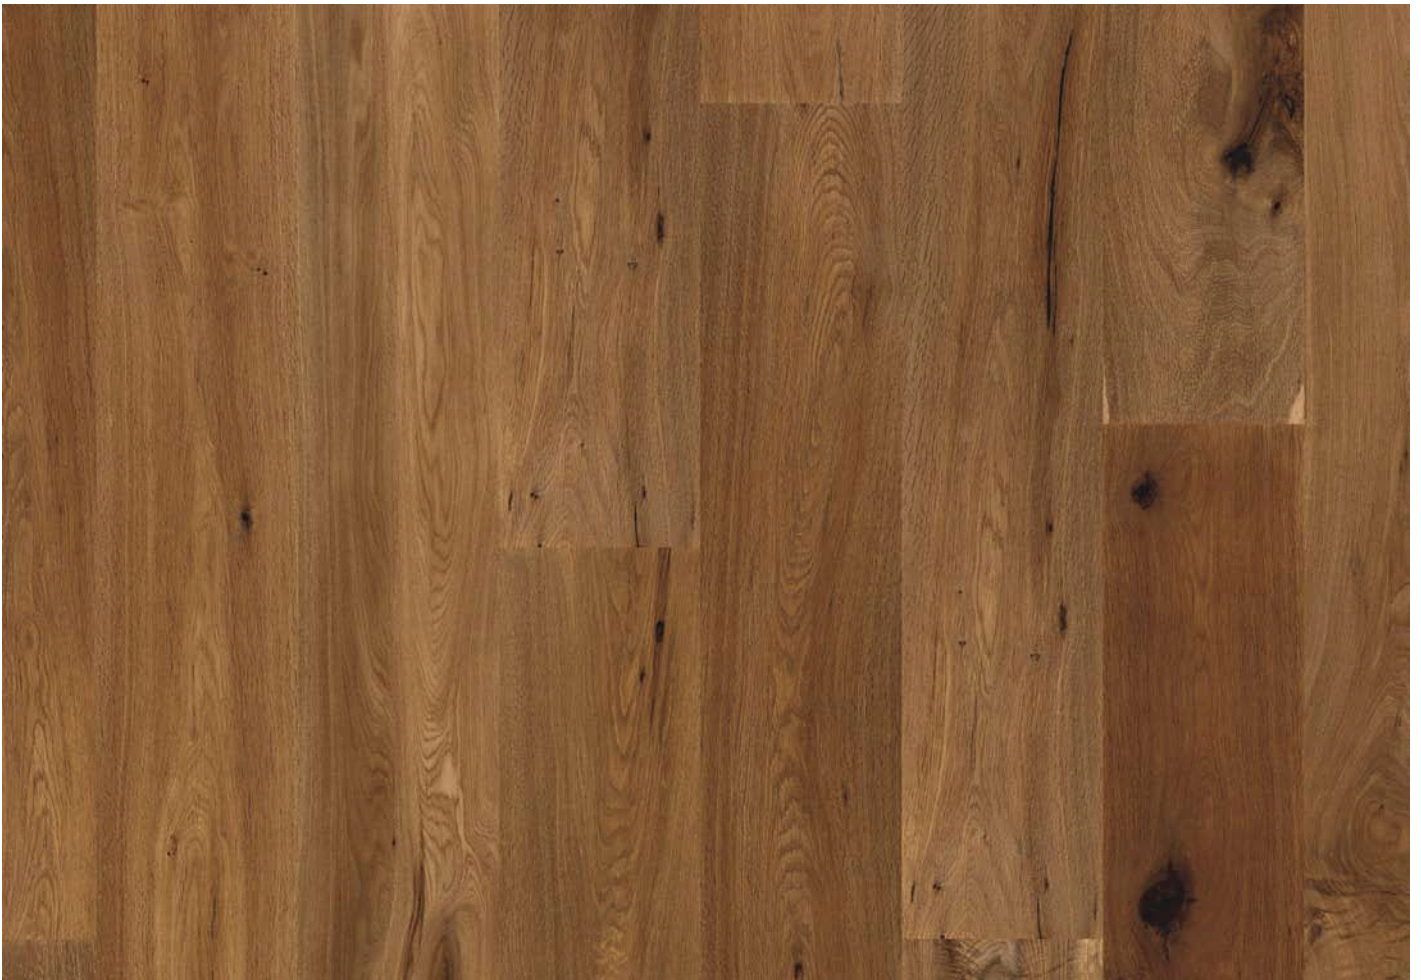

Amadeus Eiche SL Old Style Urwuchs 260
angeräuchert, oxy geölt, geb., Abmessung: 2200x260x15mm, Art.Nr. 98356