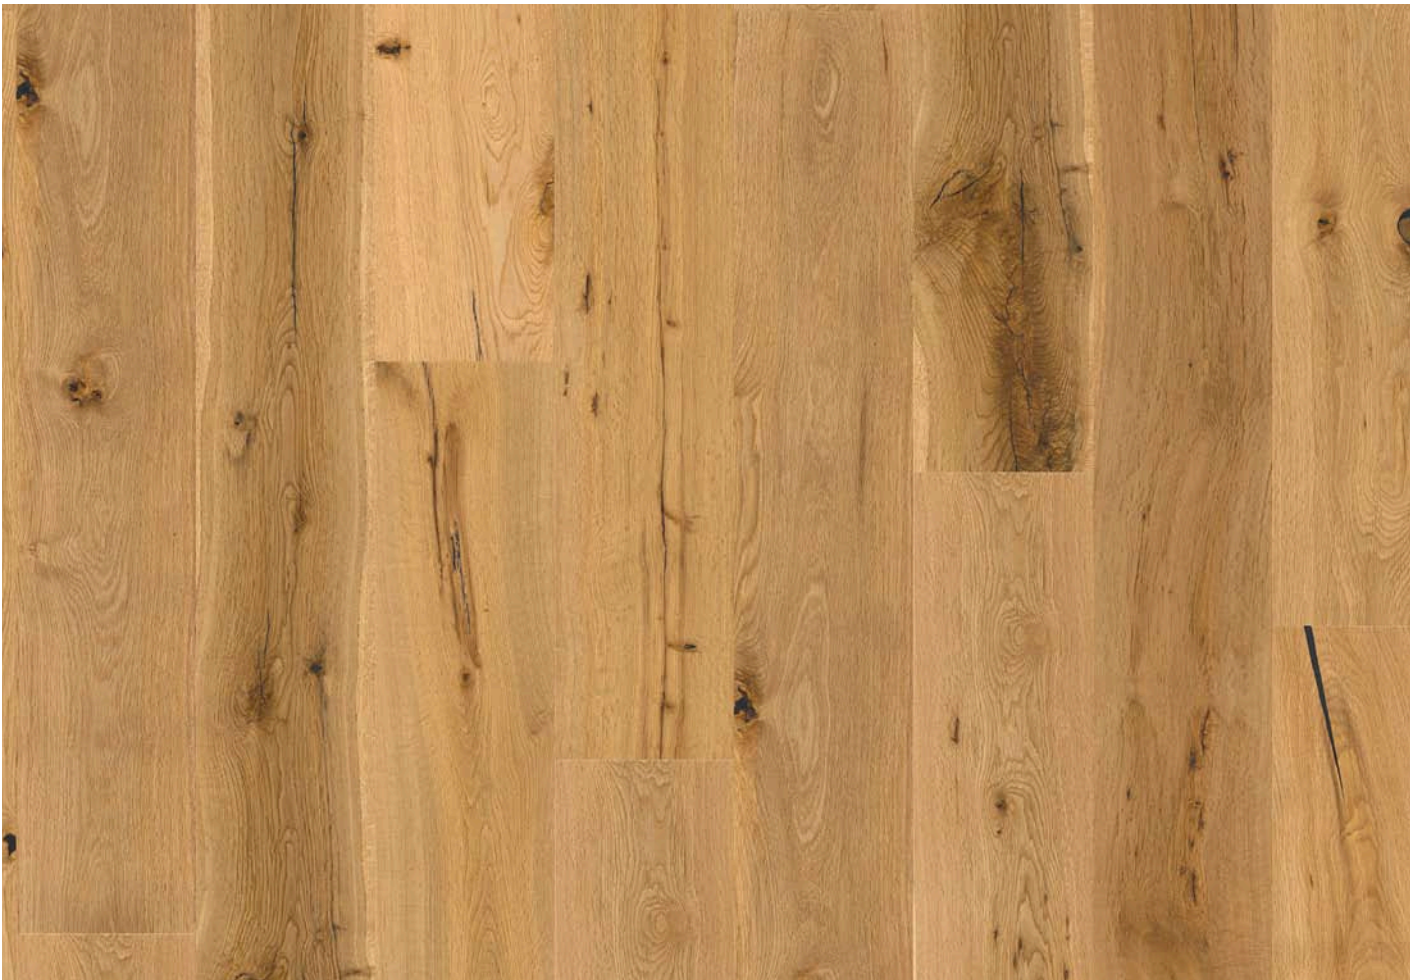

Amadeus Landhausdiele Eiche Origin, oxy geölt, geb.
Abmessung: 1900x190x14mm, Art.Nr. 97806 (Nut-Feder) / 98370 (Klick)