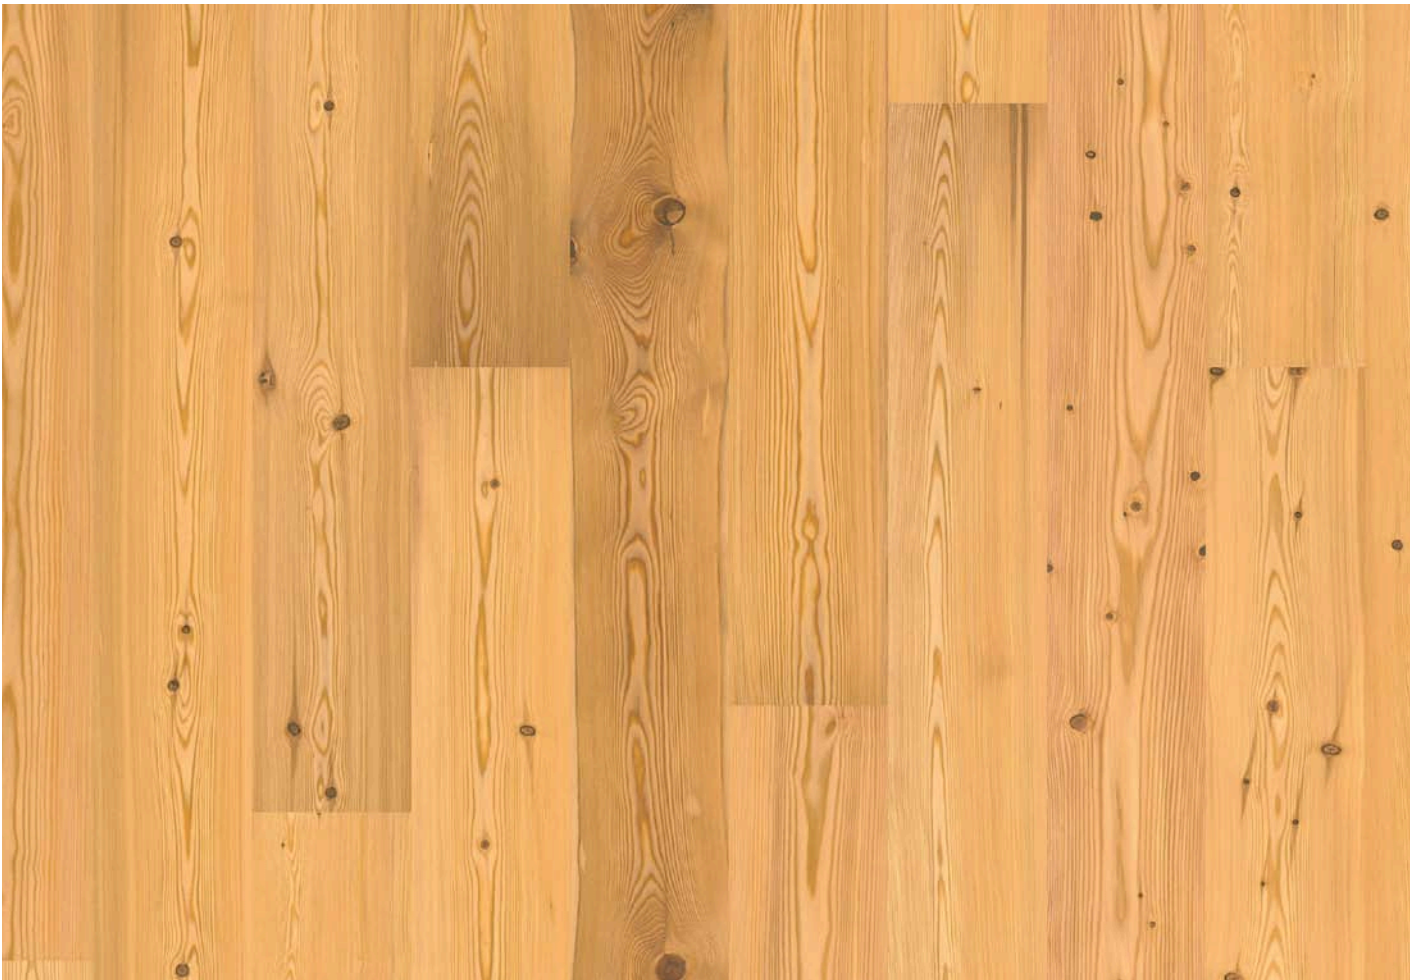

Amadeus Landhausdiele Klick Lärche oxy
oxy geölt, geb., Abmessung: 1900x190x15mm, Art.Nr. 98365