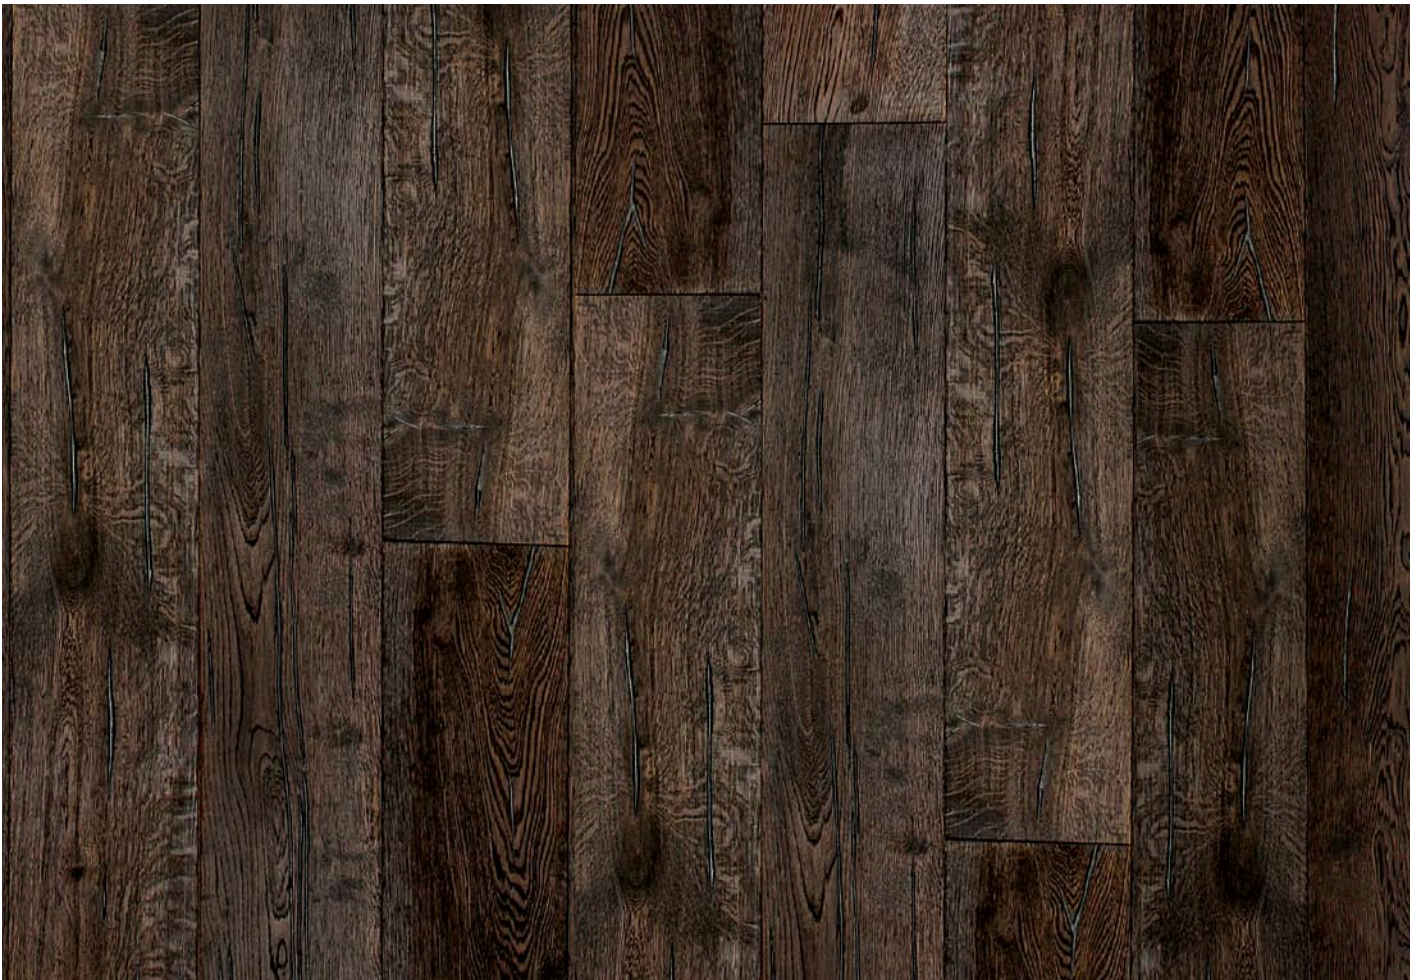

*Amadeus Landhausdiele Eiche Onyx
angeräuchert, dunkel geölt, handgeschliffen, Abmessung: 1860x189x15mm, Art.Nr. 97783*