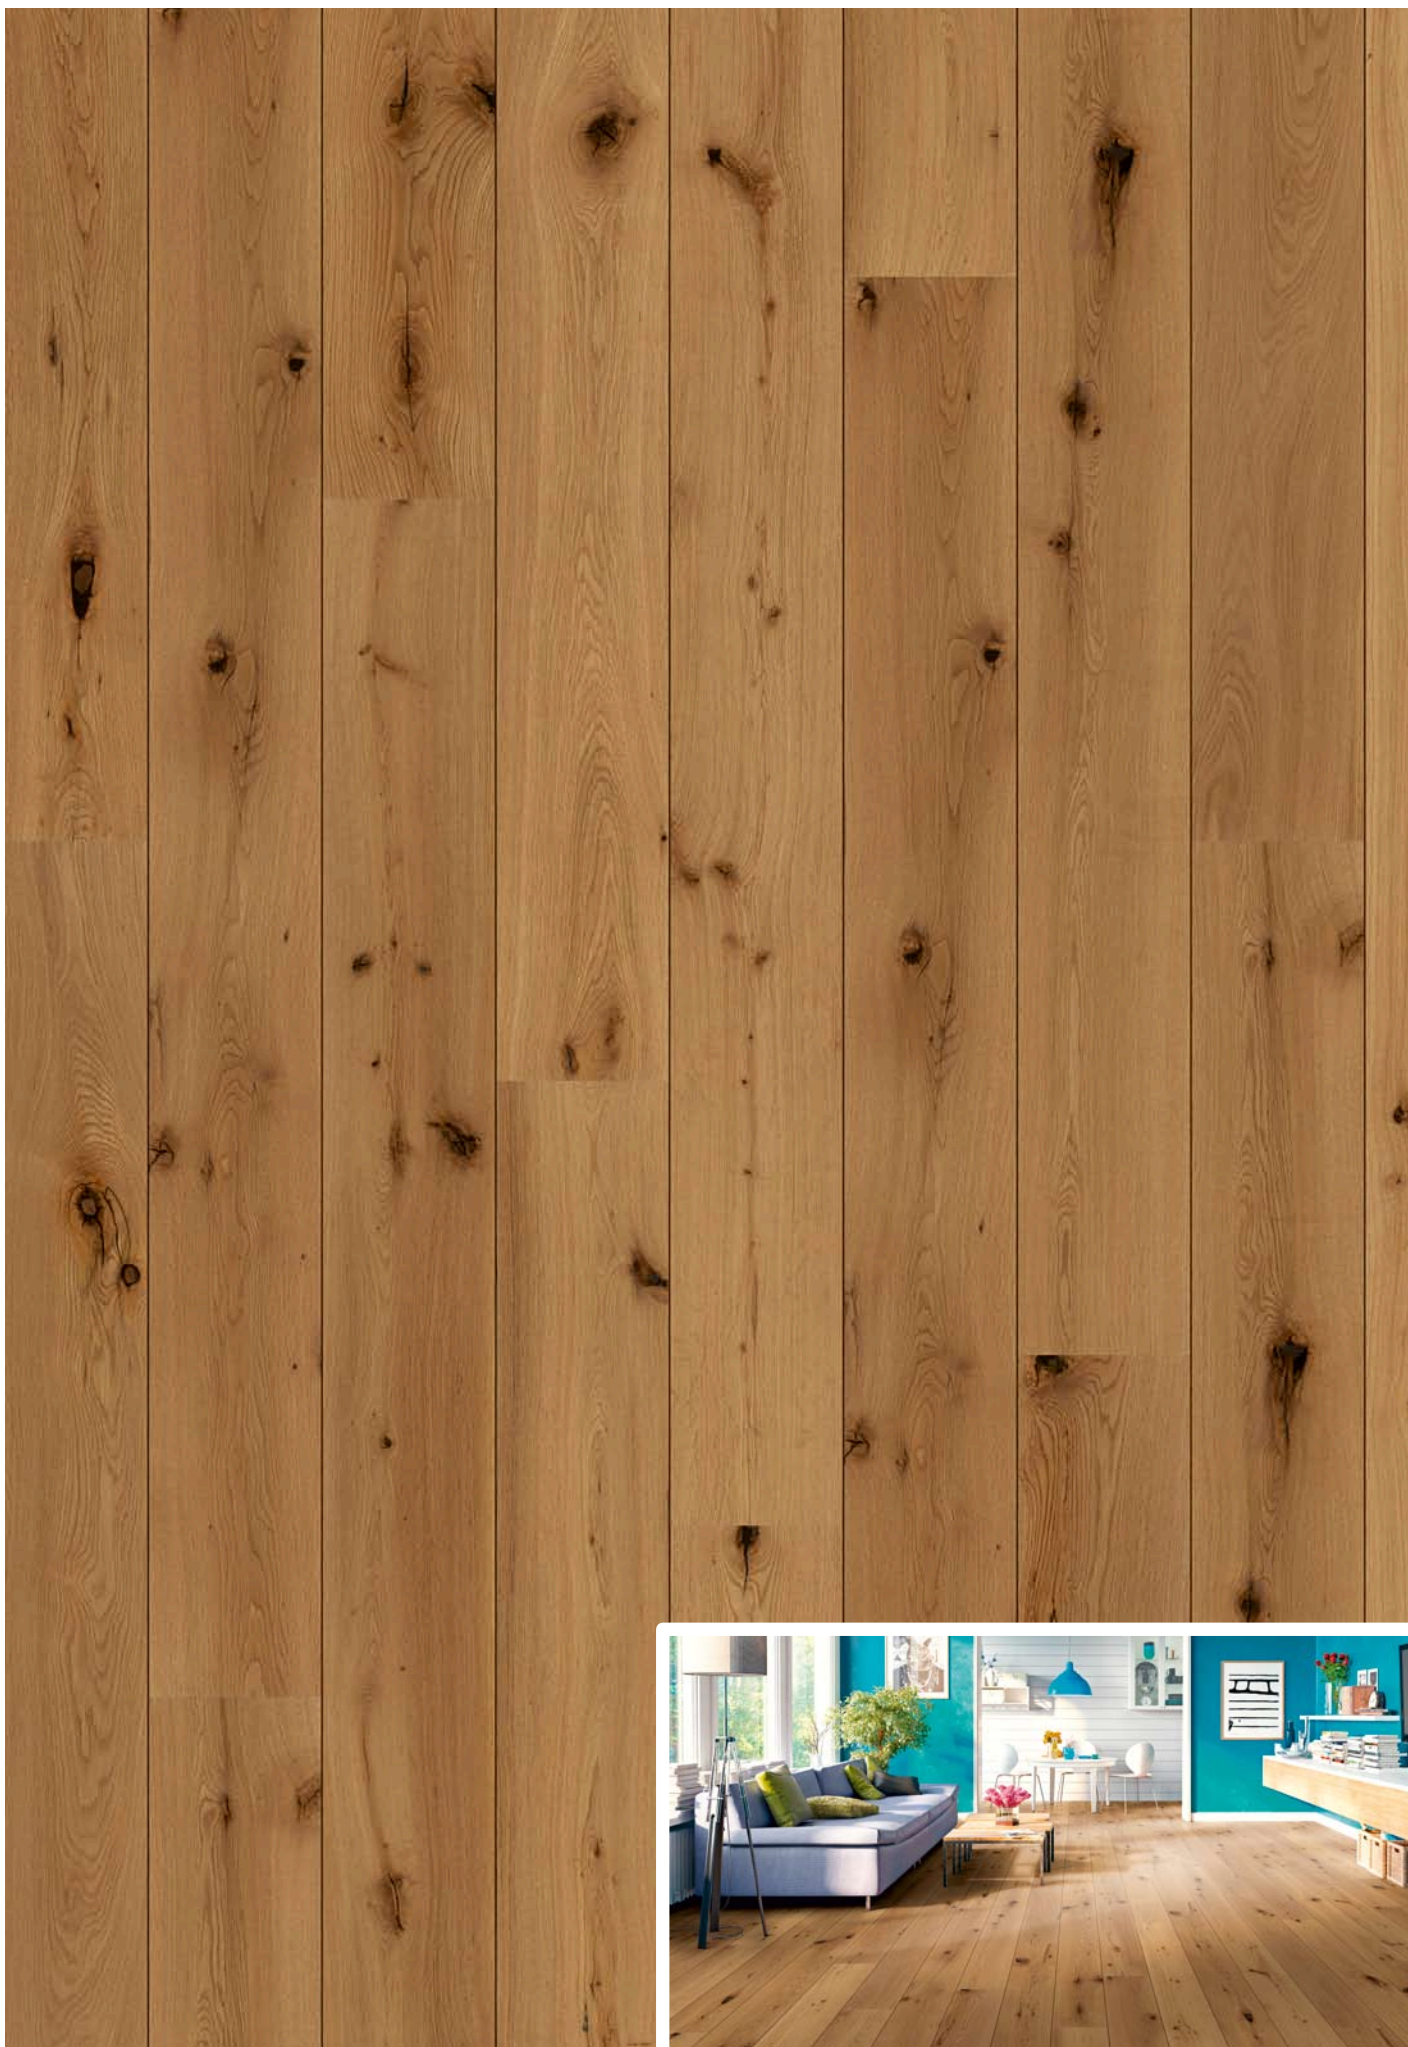

Old Style weiß, ArtNr. 97859

Amadeus SL 260 Diele Eiche Standard
Abmessung: 2200x260x15mm, Art.Nr. 97722

Oberfläche: oxy weiß geölt

Amadeus SL Diele Eiche Rustikal

Abmessung: 2200x220x15mm (SL220), Art.Nr. 97829

Amadeus XL/XXL Diele Eiche Rustikal
Abmessung: 2200x220x21mm (XL), Art.Nr. 97729
Abmessung: 2200x260x21mm (XXL), Art.Nr. 97749

XXL Diele: oxy weiß geölt

Amadeus Landhausdielen Eiche City
oxy geölt, geb., Abmessung: 1900x190x14mm, Art.Nr. 97907