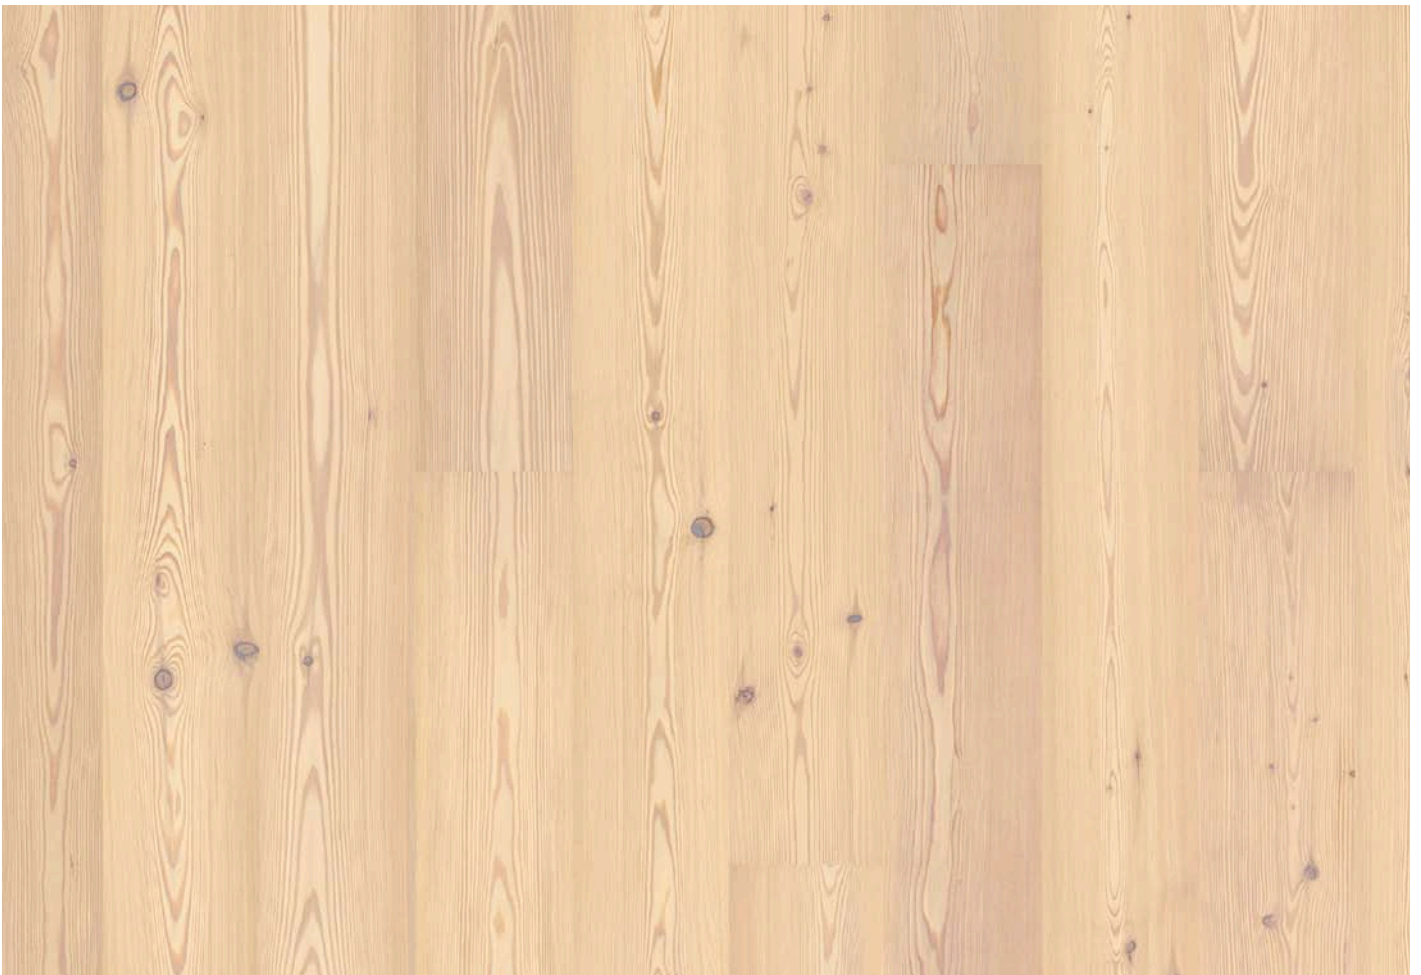

Amadeus Landhausdiele Klick Lärche oxy weiß
oxy weiß geölt, geb., Abmessung: 1900x190x15mm, Art.Nr. 98366