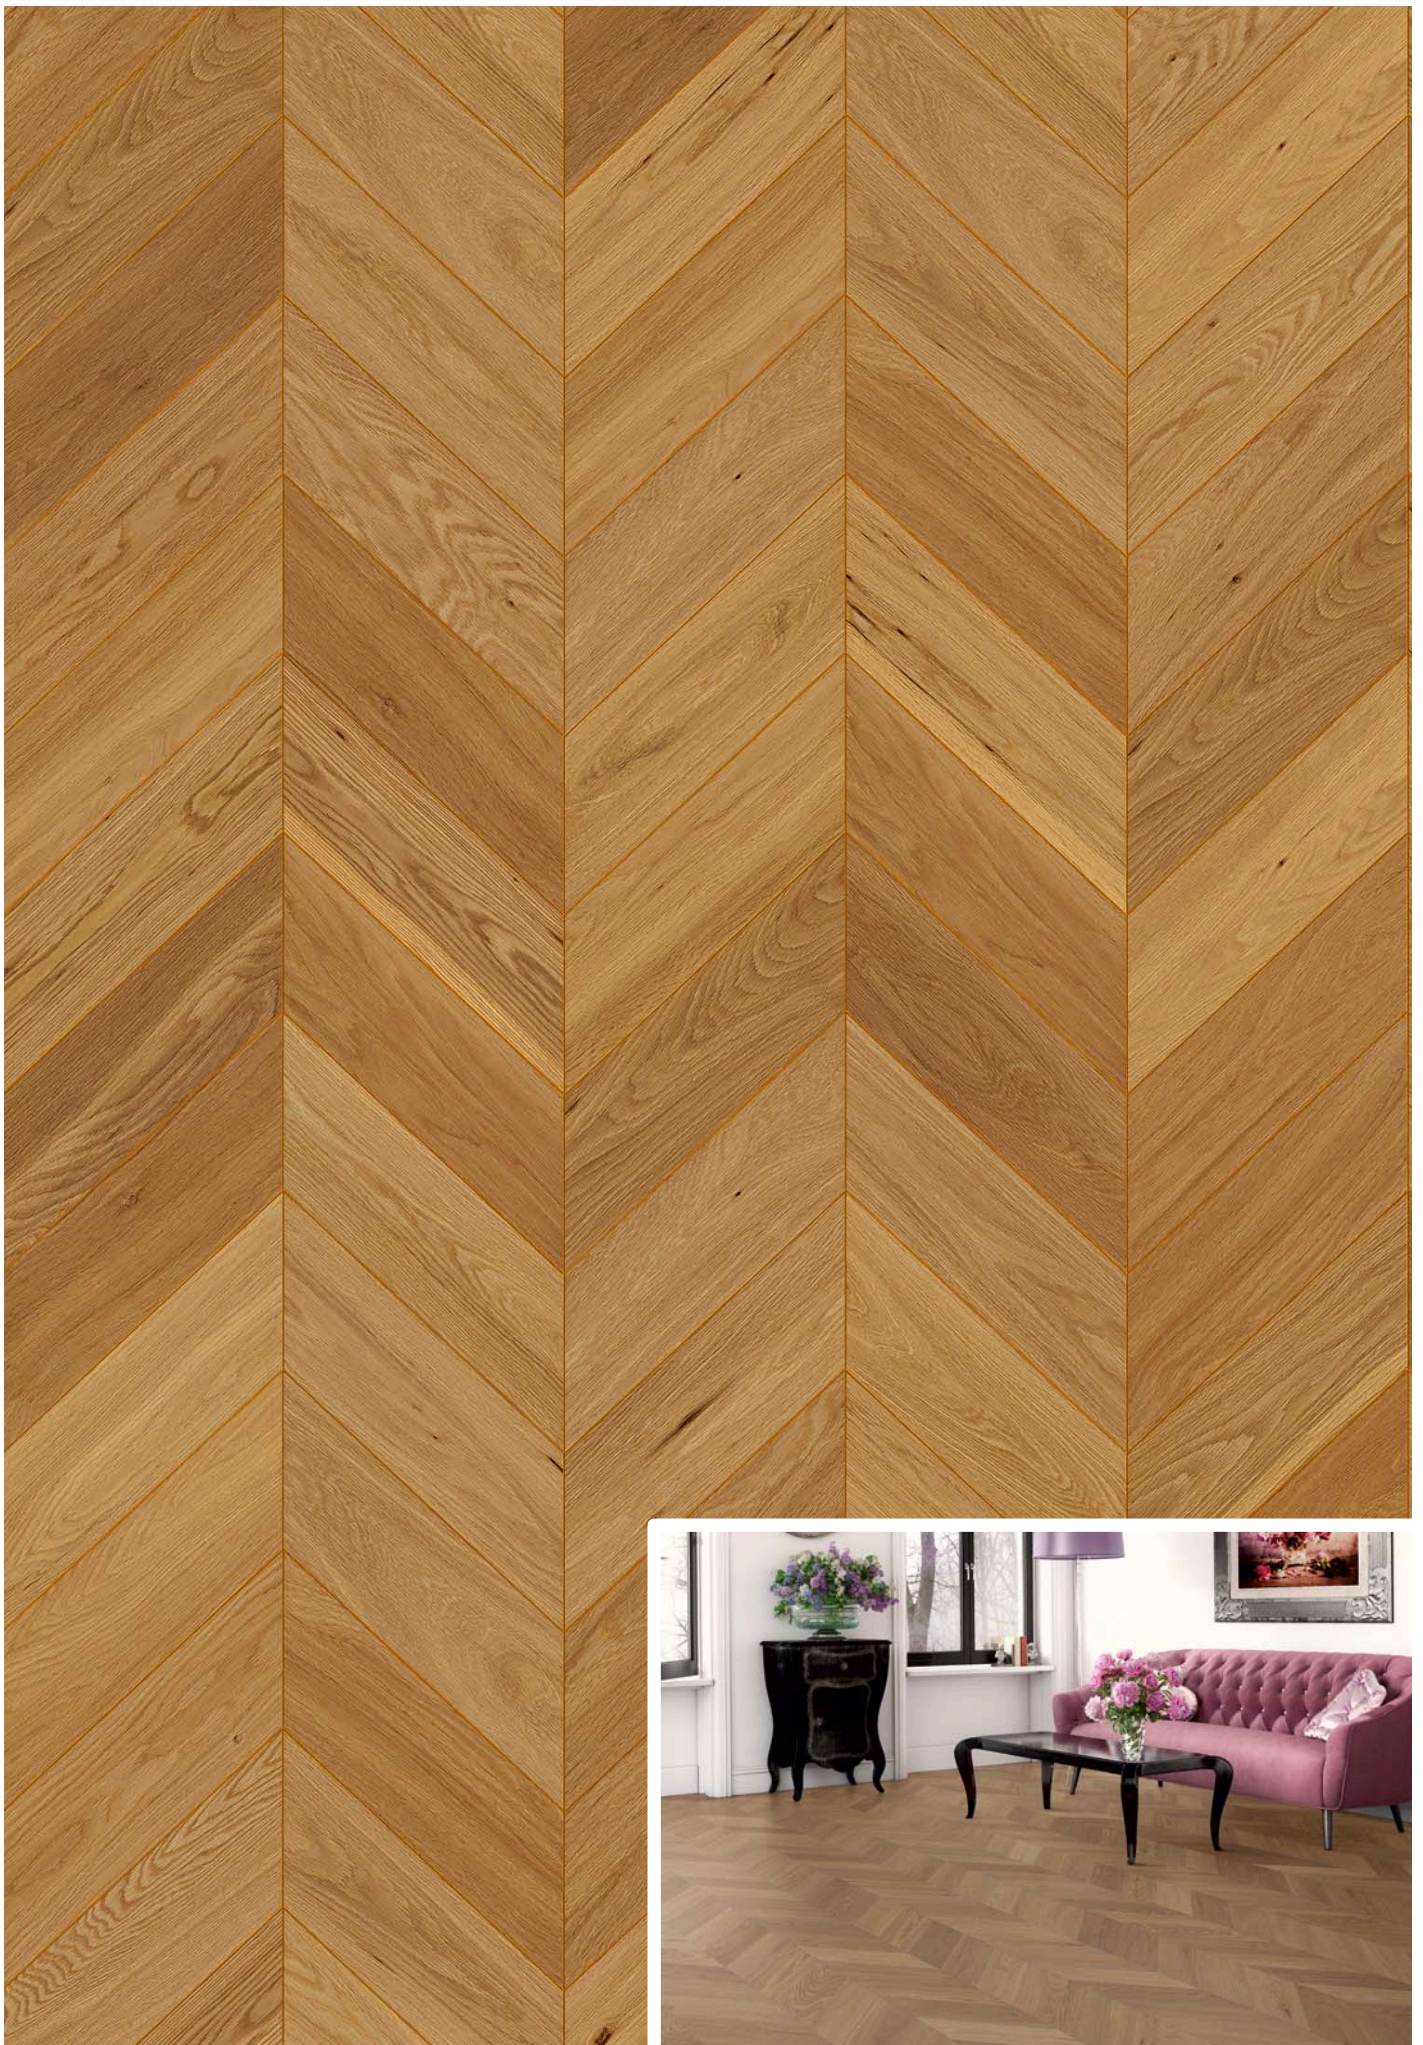

Amadeus franz. Fischgrat Eiche Natur
Abmessung: 480x122x12mm, Art.Nr. 97892

Oberfläche: oxy grau geölt