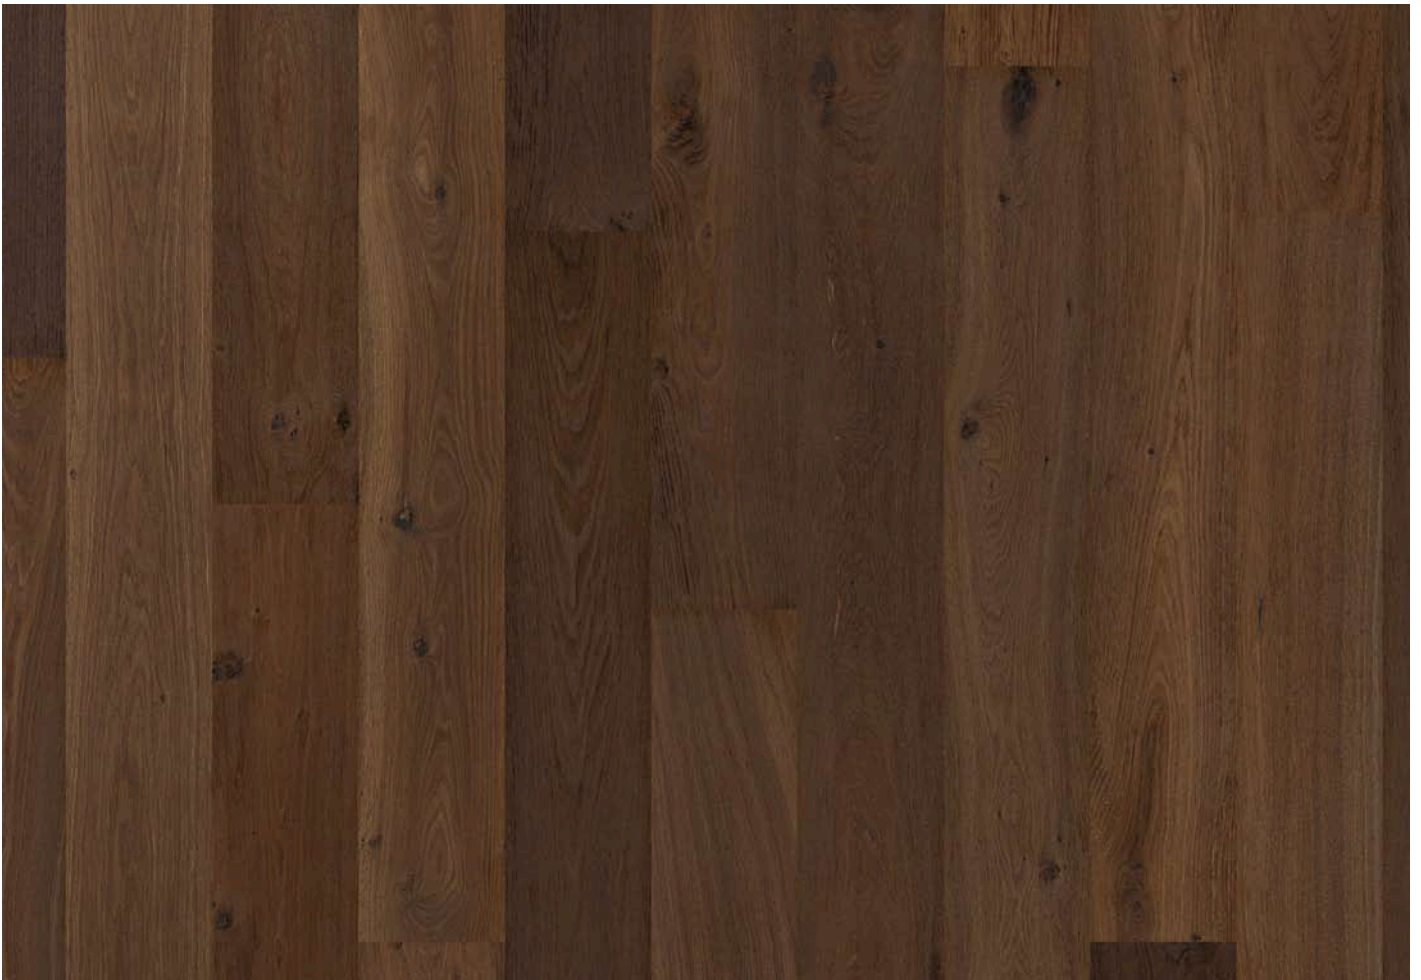

*Amadeus Landhausdiele Eiche Onyx
angeräuchert, dunkel geölt, handgeschliffen, Abmessung: 1860x189x15mm, Art.Nr. 97783*

*Amadeus Landhausdiele Black Walnut
oxy geölt, Abmessung: 1900x190x15mm, Art.Nr. 97988*