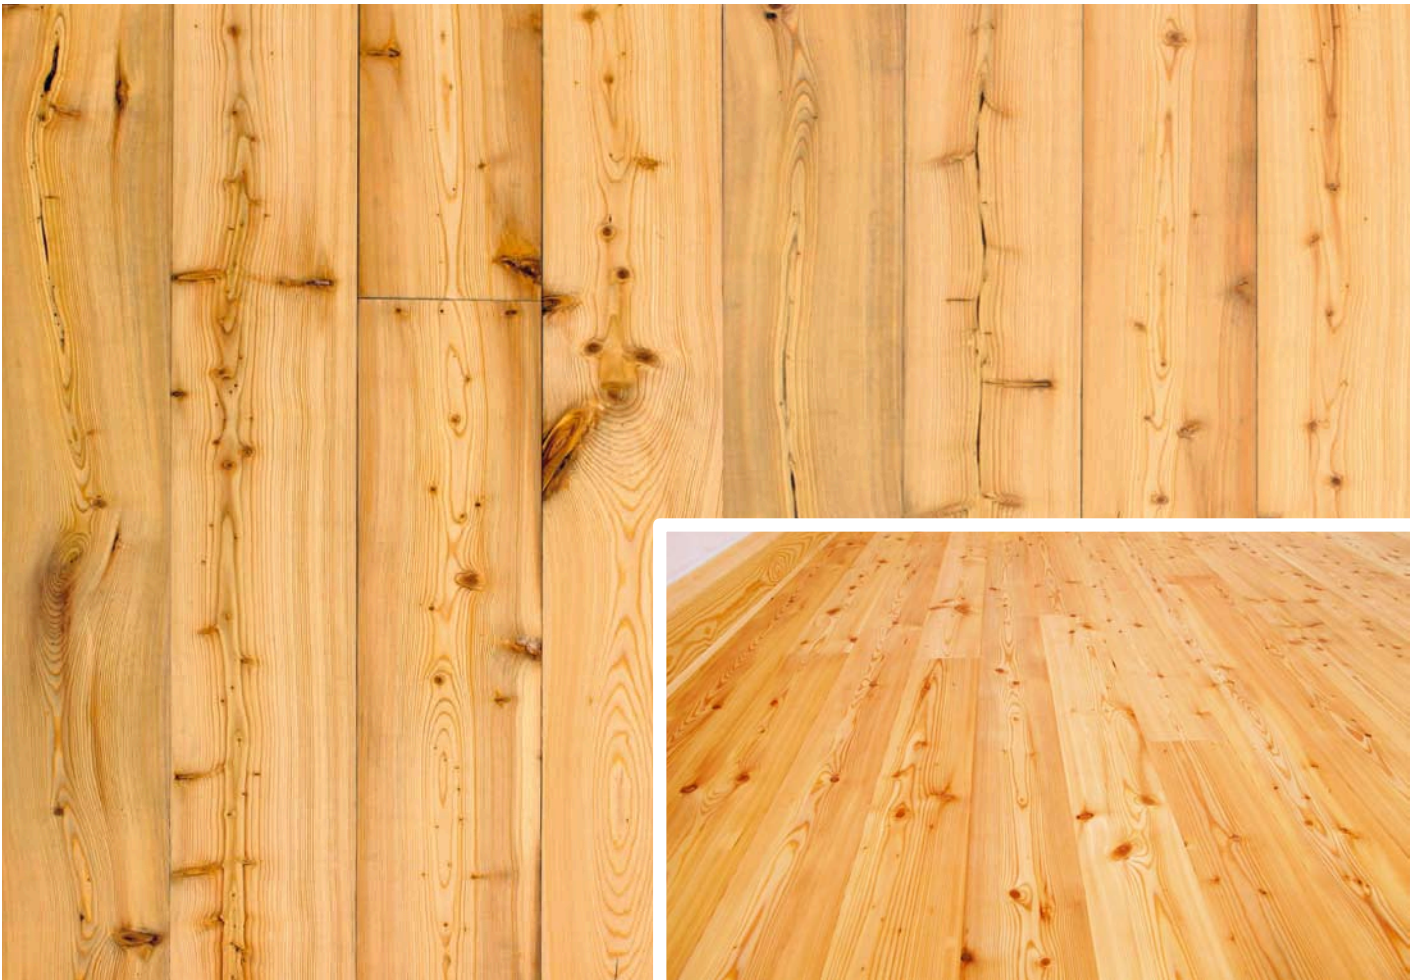

Amadeus Massivholzdiele Lärche Rustikal
Abmessung: 1973x137x20mm, Art.Nr. 99444

Oberfläche: oxy geölt, gebürstet