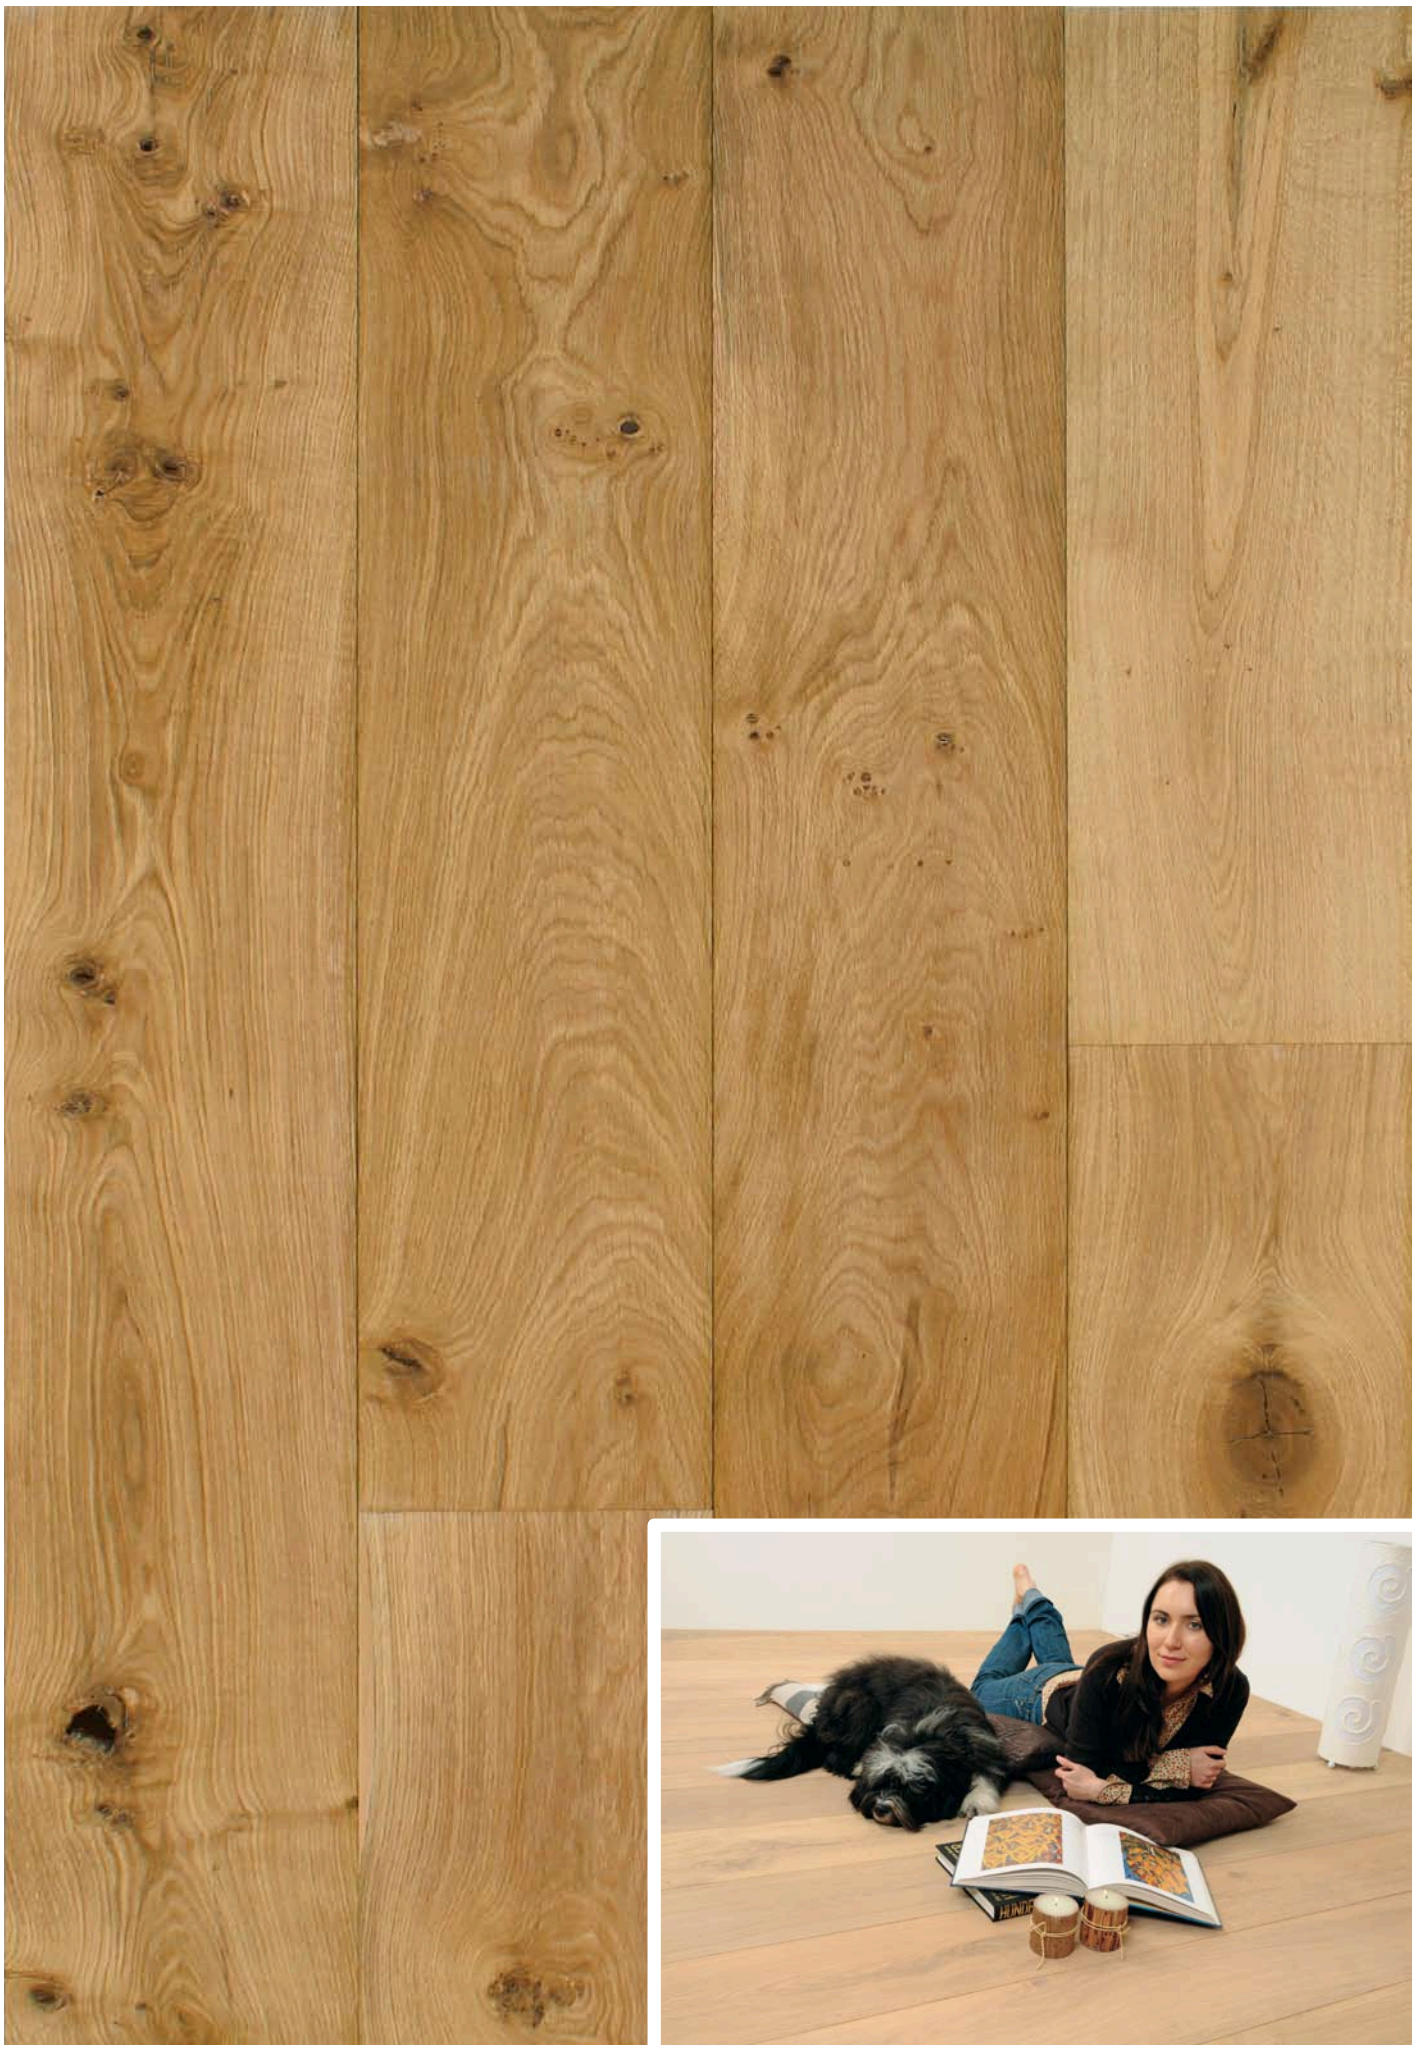

Amadeus

SORTIERBUCH

Amadeus Landhausdielen Eiche Select
Abmessung: 1860x189x15mm, Art.Nr. 97918

Oberfläche: oxy geölt

Amadeus Landhausdielen Eiche Standard
Abmessung: 1860x189x15mm, Art.Nr. 97922

Oberfläche: angeräuchert, oxy geölt

Old Style weiß, ArtNr. 97859

Amadeus SL 260 Diele Eiche Standard
Abmessung: 2200x260x15mm, Art.Nr. 97722

Oberfläche: oxy weiß geölt

Amadeus SL Diele Eiche Rustikal

Abmessung: 2200x220x15mm (SL220), Art.Nr. 97829

Amadeus XL/XXL Diele Eiche Rustikal
Abmessung: 2200x220x21mm (XL), Art.Nr. 97729
Abmessung: 2200x260x21mm (XXL), Art.Nr. 97749

XXL Diele: oxy weiß geölt

Amadeus Landhausdielen Eiche City
oxy geölt, geb., Abmessung: 1900x190x14mm, Art.Nr. 97907

*Amadeus Landhausdielen Eiche Rustic
oxy geölt, geb., Abmessung: 1900x190x14mm, Art.Nr. 97909*

*Amadeus Landhausdiele Eiche Origin Plus
oxy geölt, geb., Abmessung: 1900x190x14mm, Art.Nr. 97802*

*Amadeus Landhausdiele Eiche Origin Plus SL 240
oxy geölt, geb., Abmessung: 2200x240x15mm, Art.Nr. 98302 / handgehobelt Art.Nr. 98303*