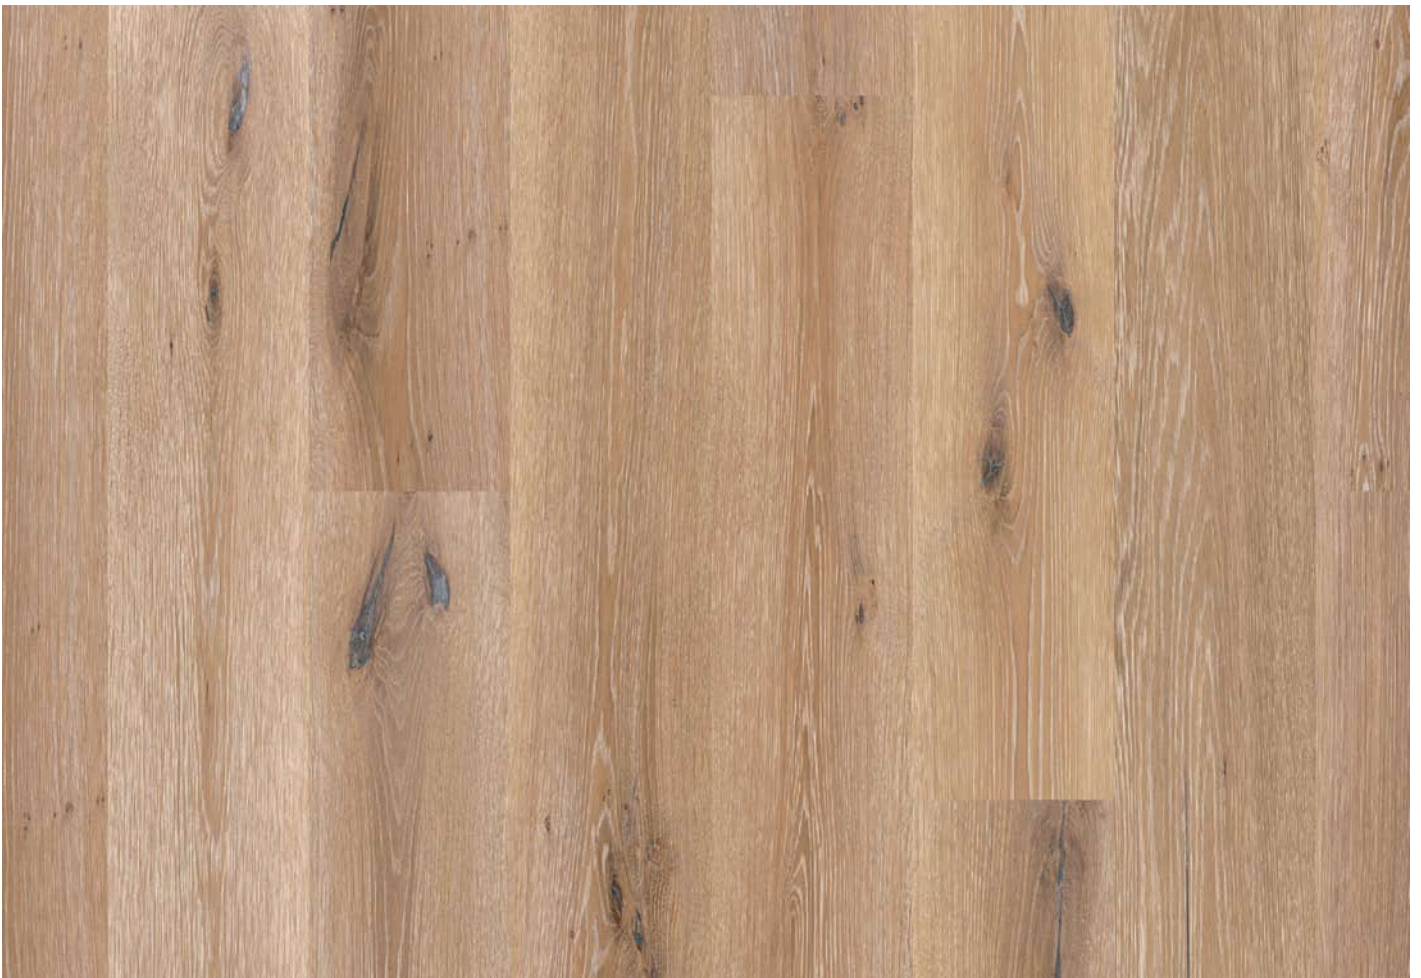

Amadeus Eiche SL Old Style weiß 260
angeräuchert, oxy-weiß geölt, geb., Abmessung: 2200x260x15mm, Art.Nr. 98359