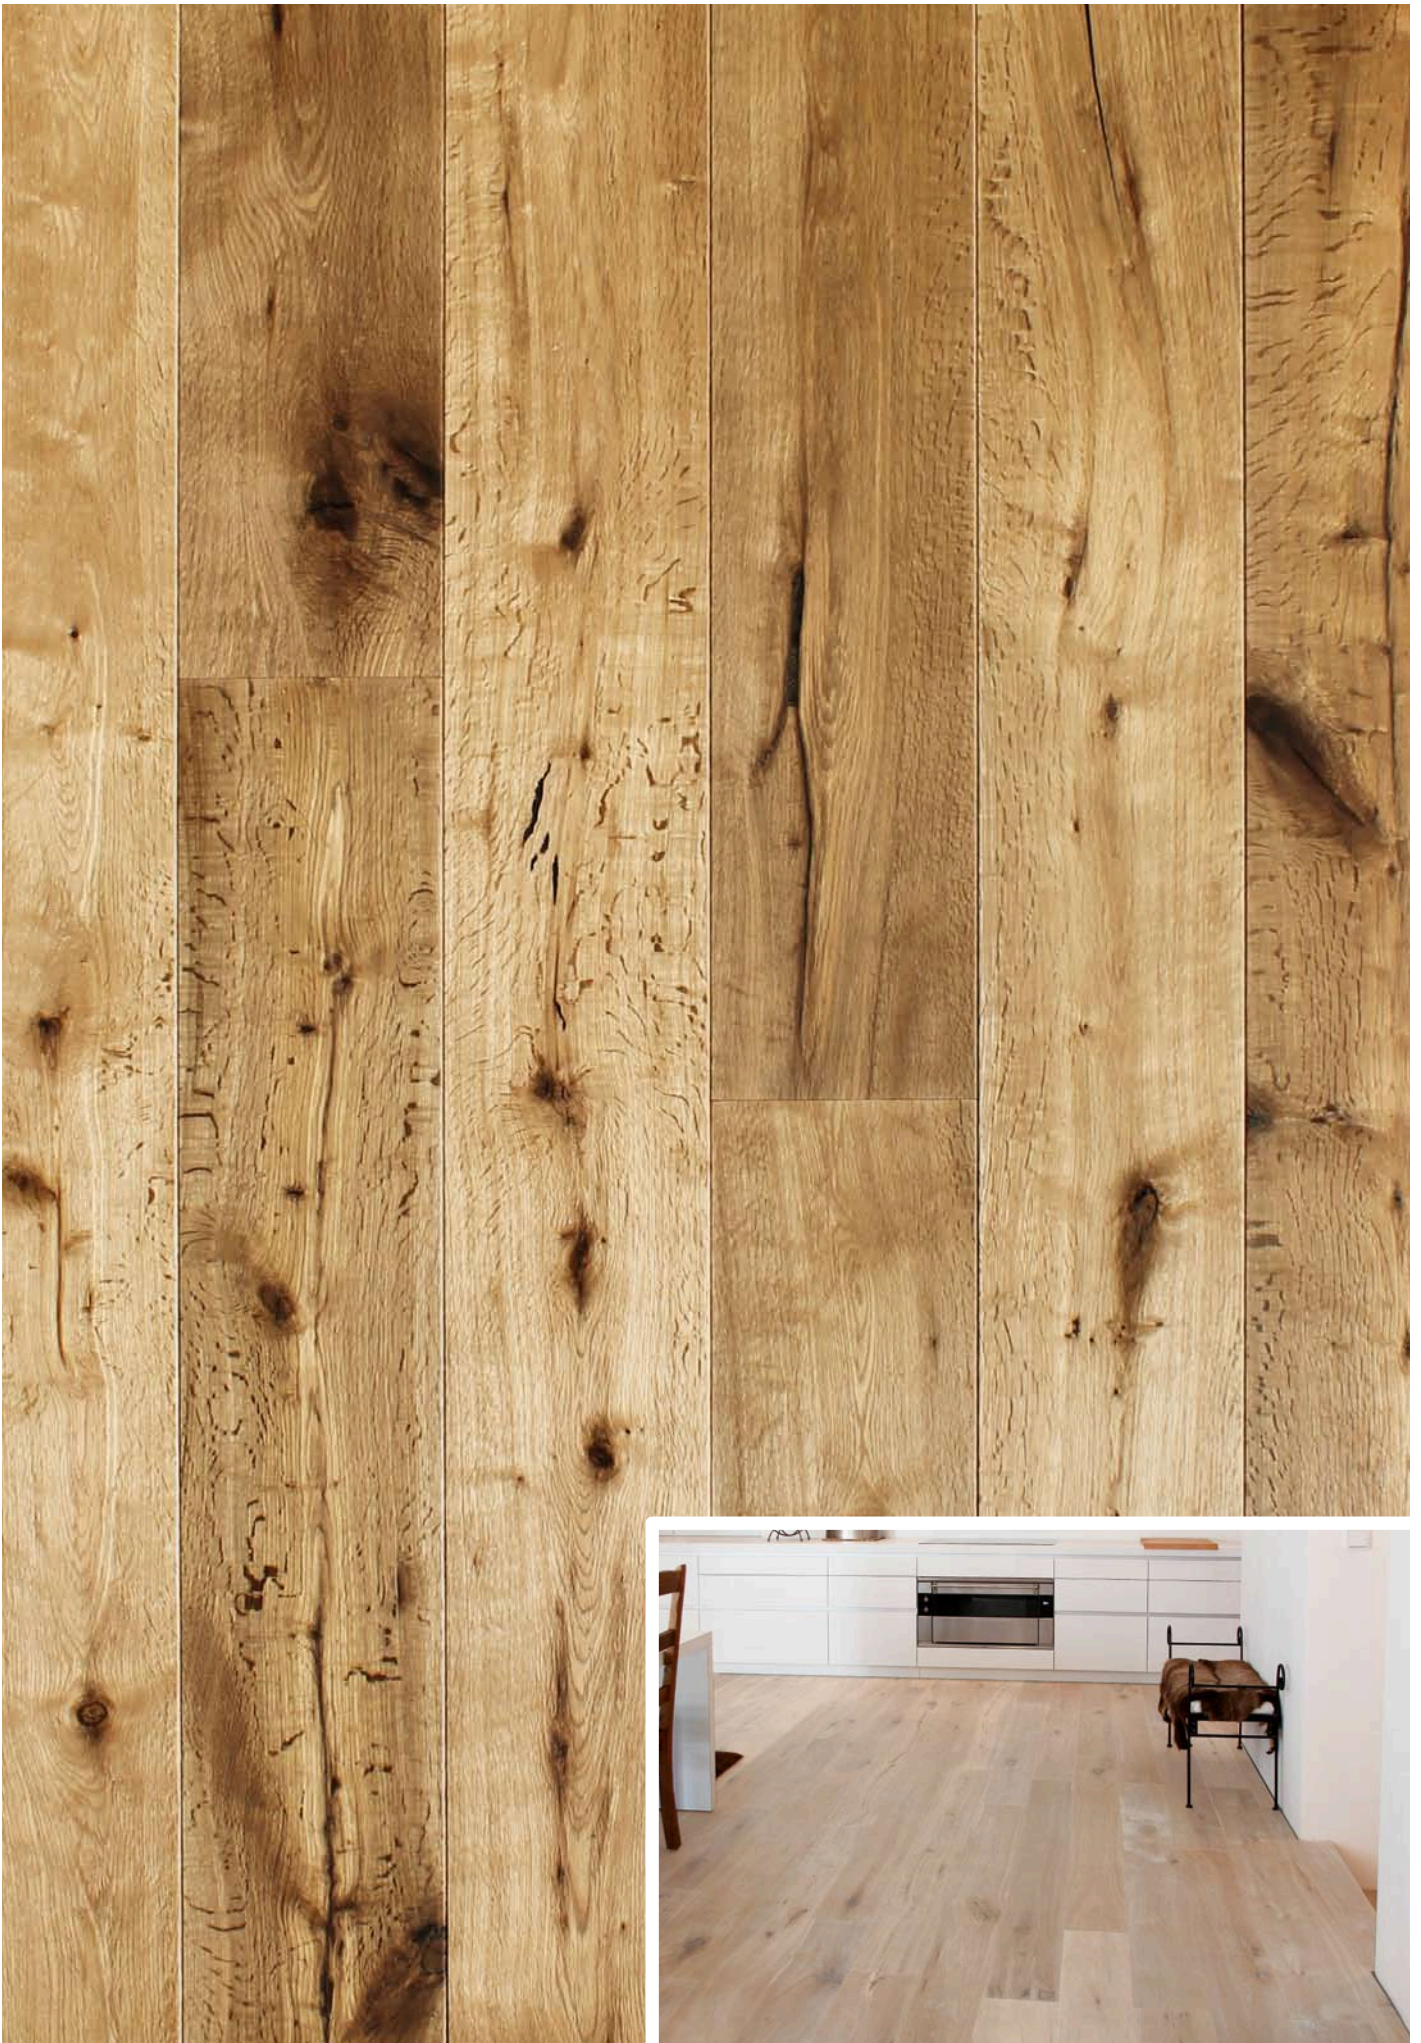

Amadeus

SORTIERBUCH

Amadeus Landhausdielen Eiche Select
Abmessung: 1860x189x15mm, Art.Nr. 97918

Oberfläche: oxy geölt

Amadeus Landhausdielen Eiche Standard
Abmessung: 1860x189x15mm, Art.Nr. 97922

Oberfläche: angeräuchert, oxy geölt

Amadeus Landhausdielen Eiche Rustikal
Abmessung: 1860x189x15mm, Art.Nr. 97929 / handgehobelt Art.Nr. 98089

Oberfläche: oxy geölt

Amadeus Landhausdielen Eiche Old Style
Abmessung: 1860x189x15mm, Urwuchs Art.Nr. 97790

Old Style weiß, ArtNr. 97859

Amadeus SL 260 Diele Eiche Standard
Abmessung: 2200x260x15mm, Art.Nr. 97722

Oberfläche: oxy weiß geölt

Amadeus SL Diele Eiche Rustikal

Abmessung: 2200x220x15mm (SL220), Art.Nr. 97829

Amadeus XL/XXL Diele Eiche Rustikal
Abmessung: 2200x220x21mm (XL), Art.Nr. 97729
Abmessung: 2200x260x21mm (XXL), Art.Nr. 97749

XXL Diele: oxy weiß geölt

Amadeus Landhausdielen Eiche City
oxy geölt, geb., Abmessung: 1900x190x14mm, Art.Nr. 97907