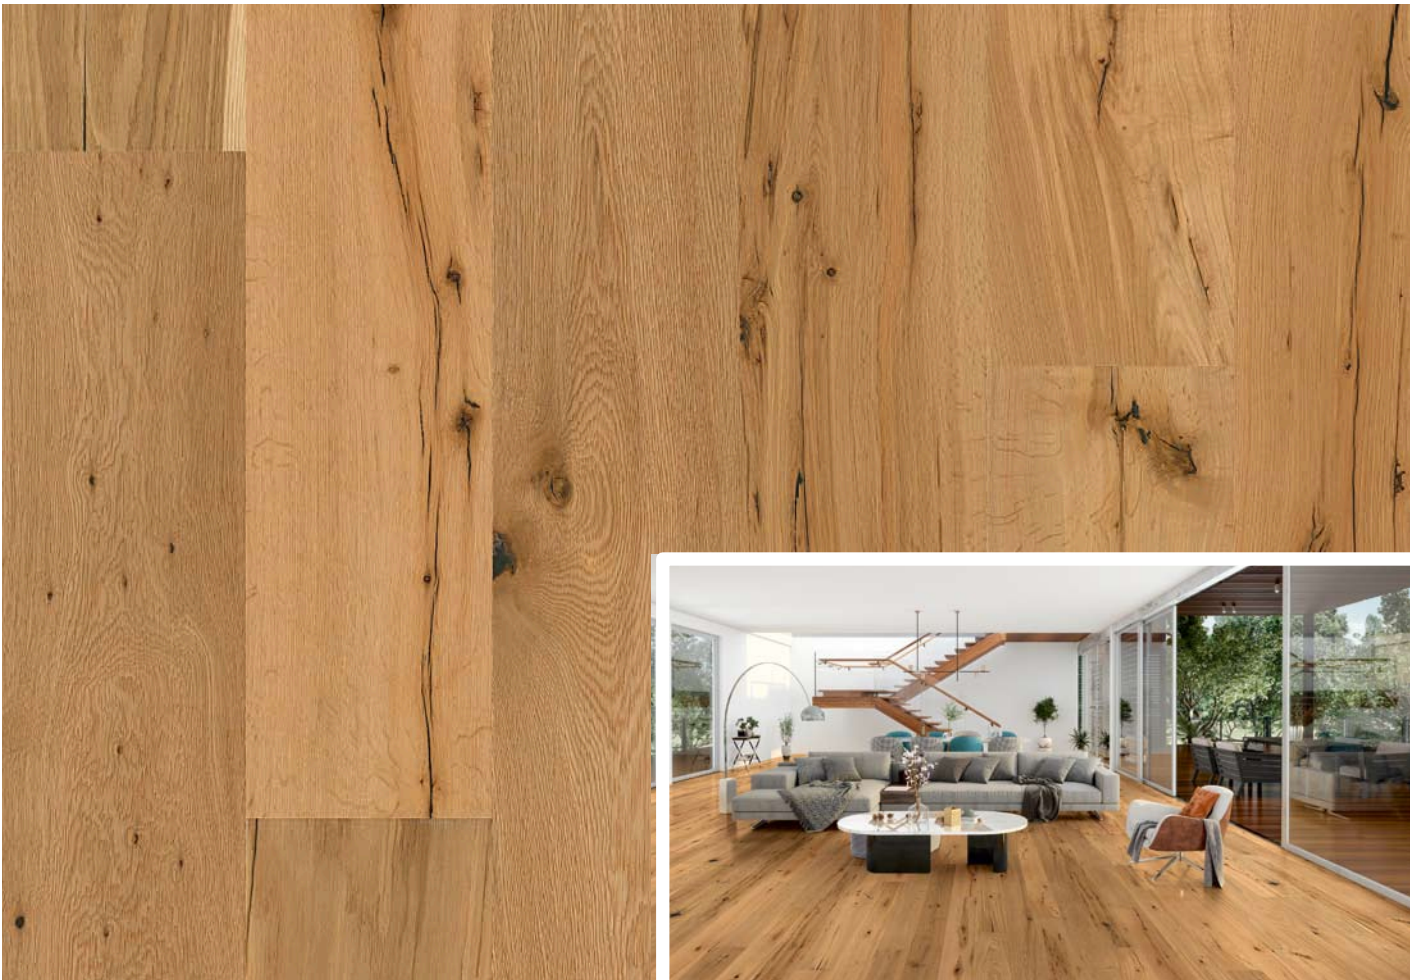

Amadeus XL/XXL Diele Eiche Rustikal
Abmessung: 2200x220x21mm (XL), Art.Nr. 97729
Abmessung: 2200x260x21mm (XXL), Art.Nr. 97749

XXL Diele: oxy weiß geölt

Amadeus Landhausdielen Eiche City
oxy geölt, geb., Abmessung: 1900x190x14mm, Art.Nr. 97907

*Amadeus Landhausdielen Eiche Rustic
oxy geölt, geb., Abmessung: 1900x190x14mm, Art.Nr. 97909*

*Amadeus Landhausdiele Eiche Origin Plus
oxy geölt, geb., Abmessung: 1900x190x14mm, Art.Nr. 97802*

*Amadeus Landhausdiele Eiche Origin Plus SL 240
oxy geölt, geb., Abmessung: 2200x240x15mm, Art.Nr. 98302 / handgehobelt Art.Nr. 98303*