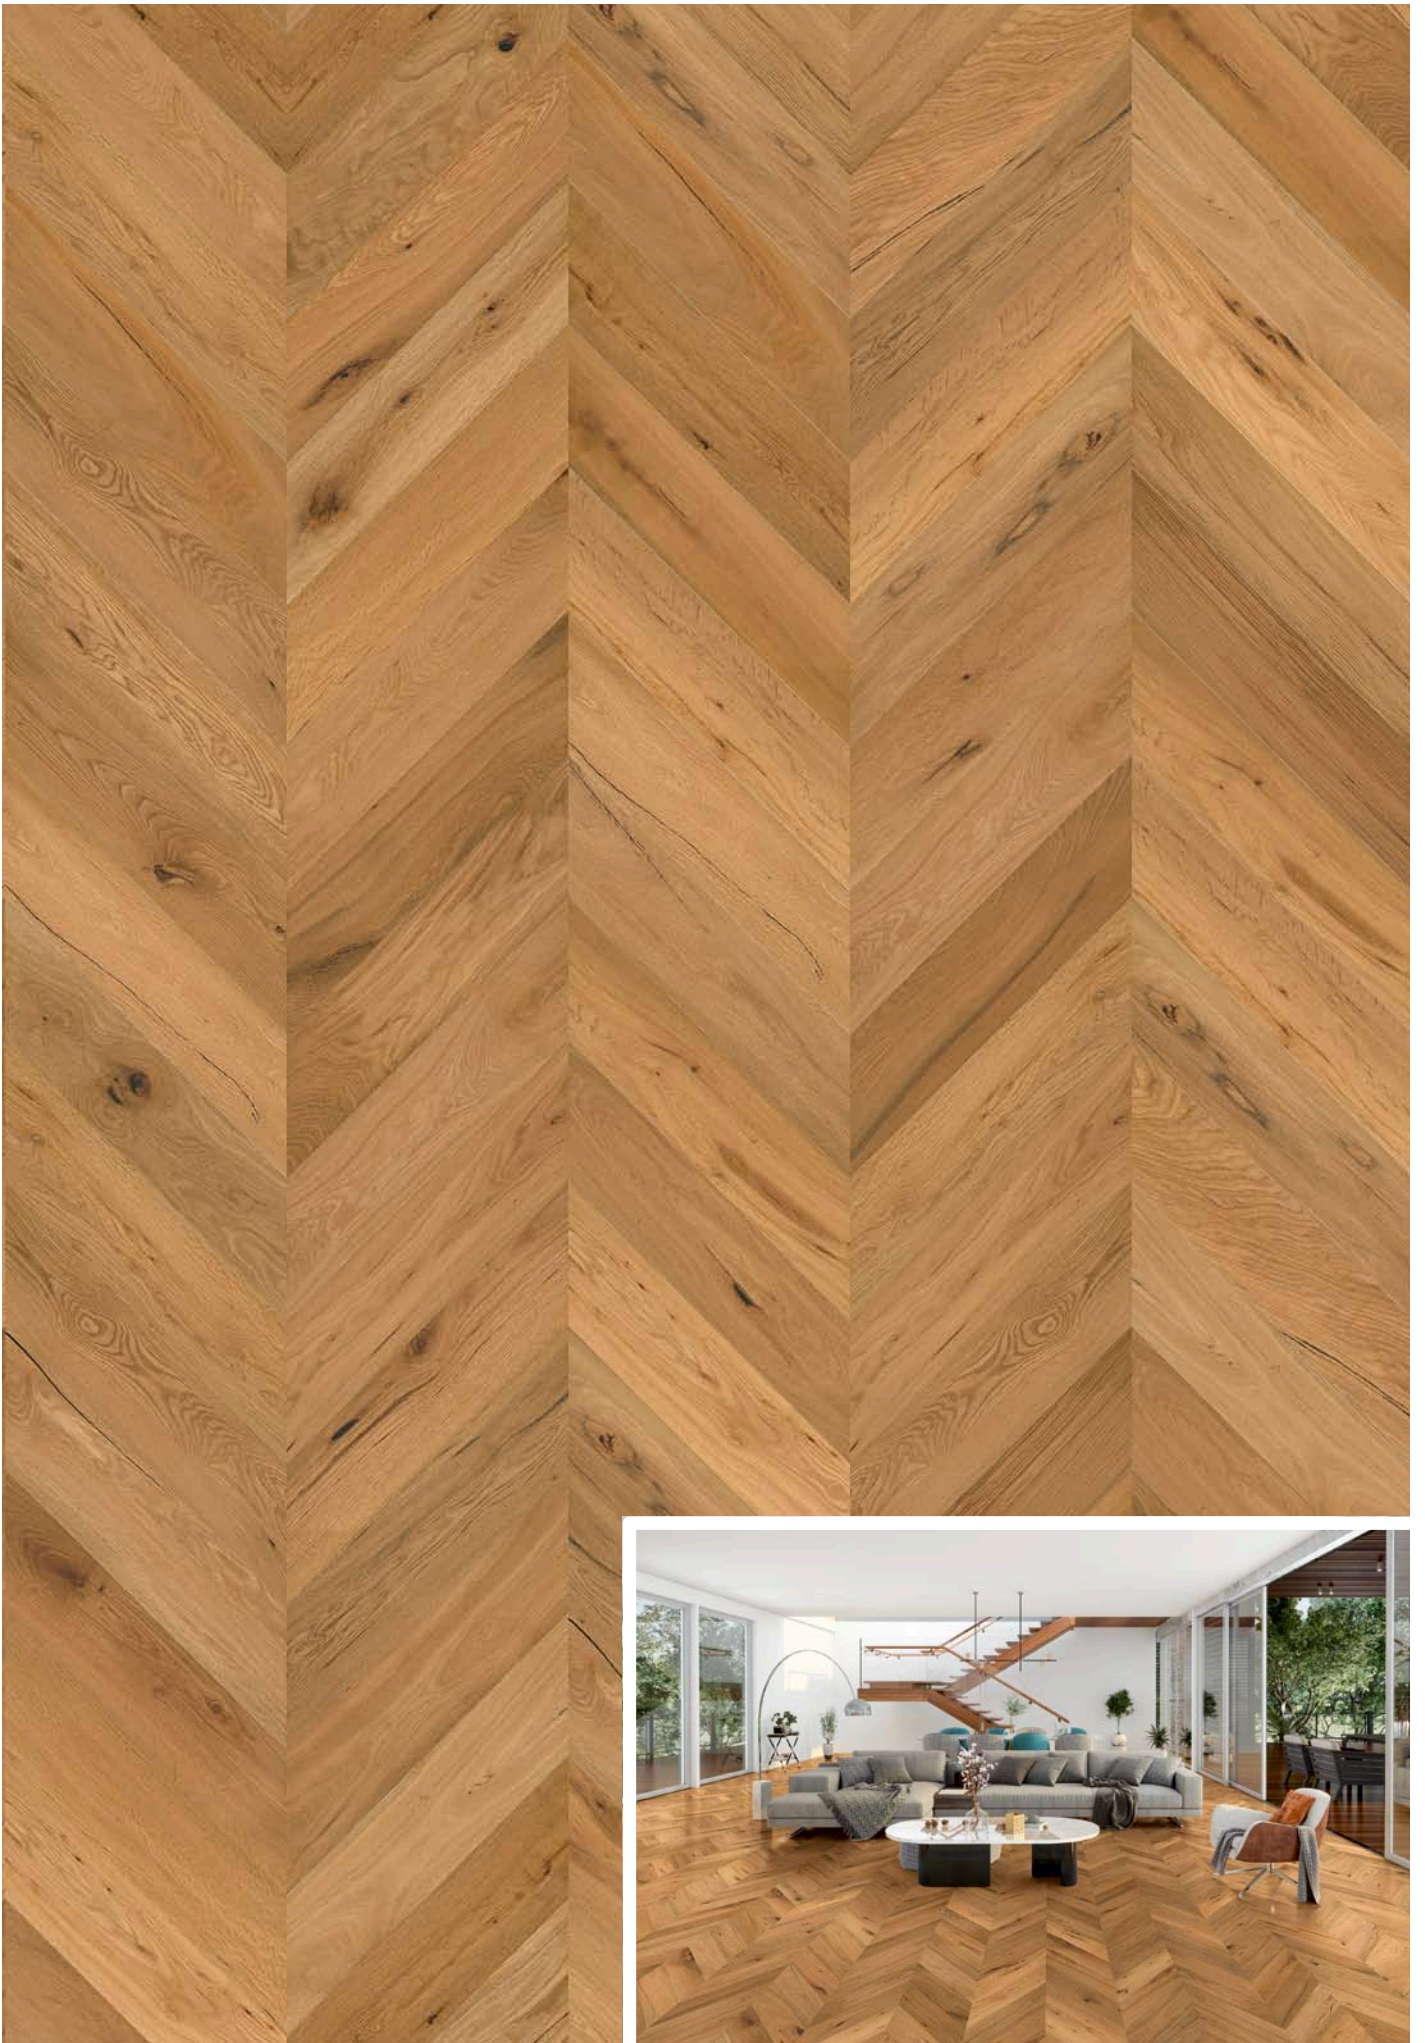

Amadeus franz. Fischgrat Eiche Rustikal
Abmessung: 480x122x12mm, Art.Nr. 97492