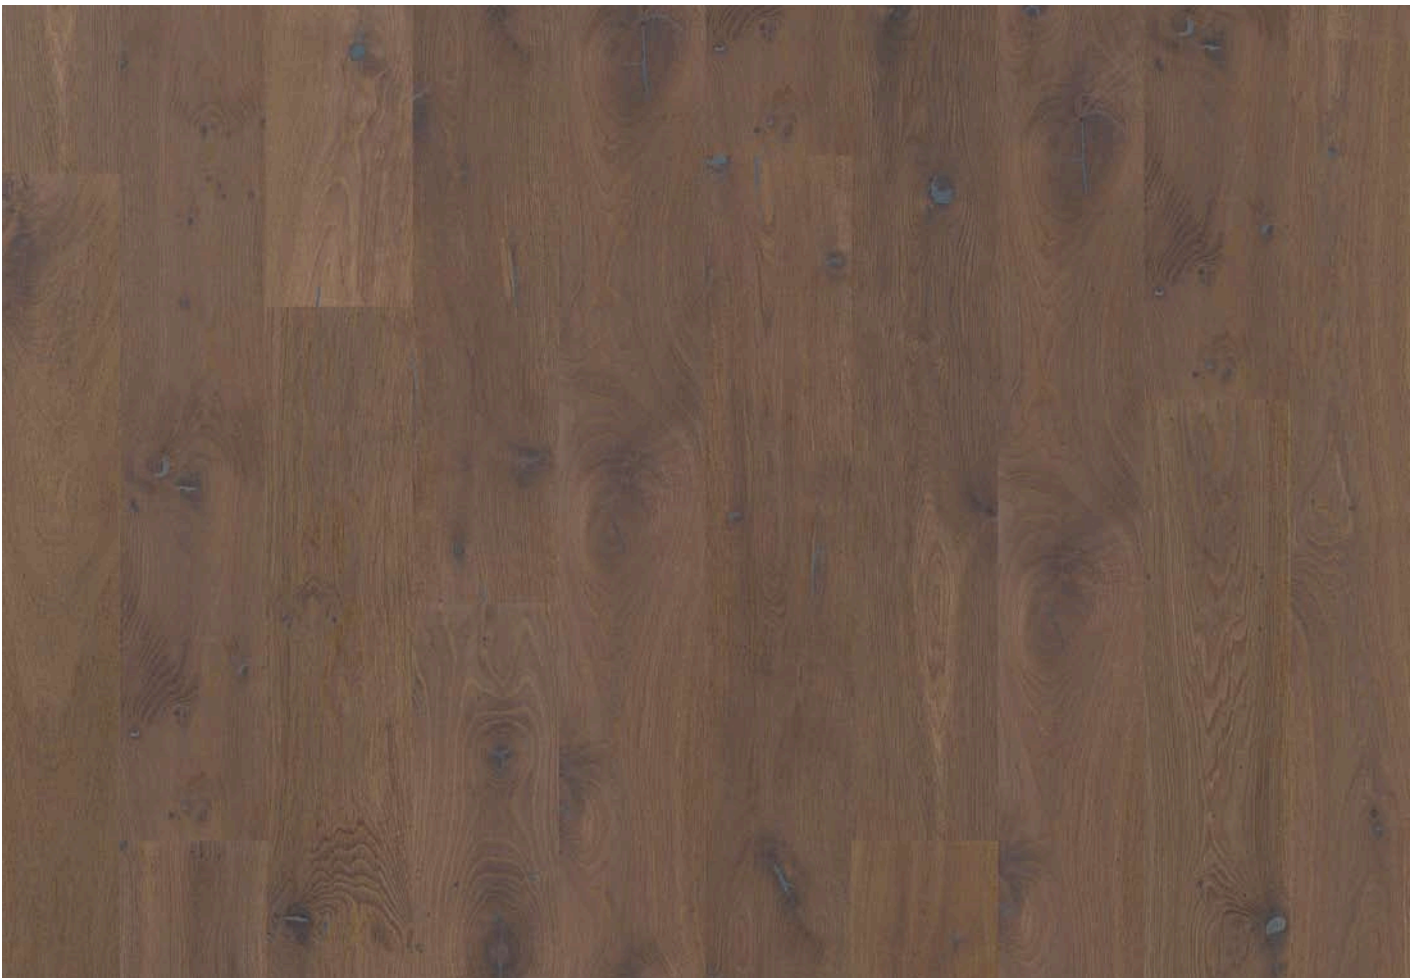

Amadeus Landhausdielen Klick Räuchereiche oxy weiß
geräuchert, oxy weiß geölt, geb., Abmessung: 1900x190x15mm, Art.Nr. 98361