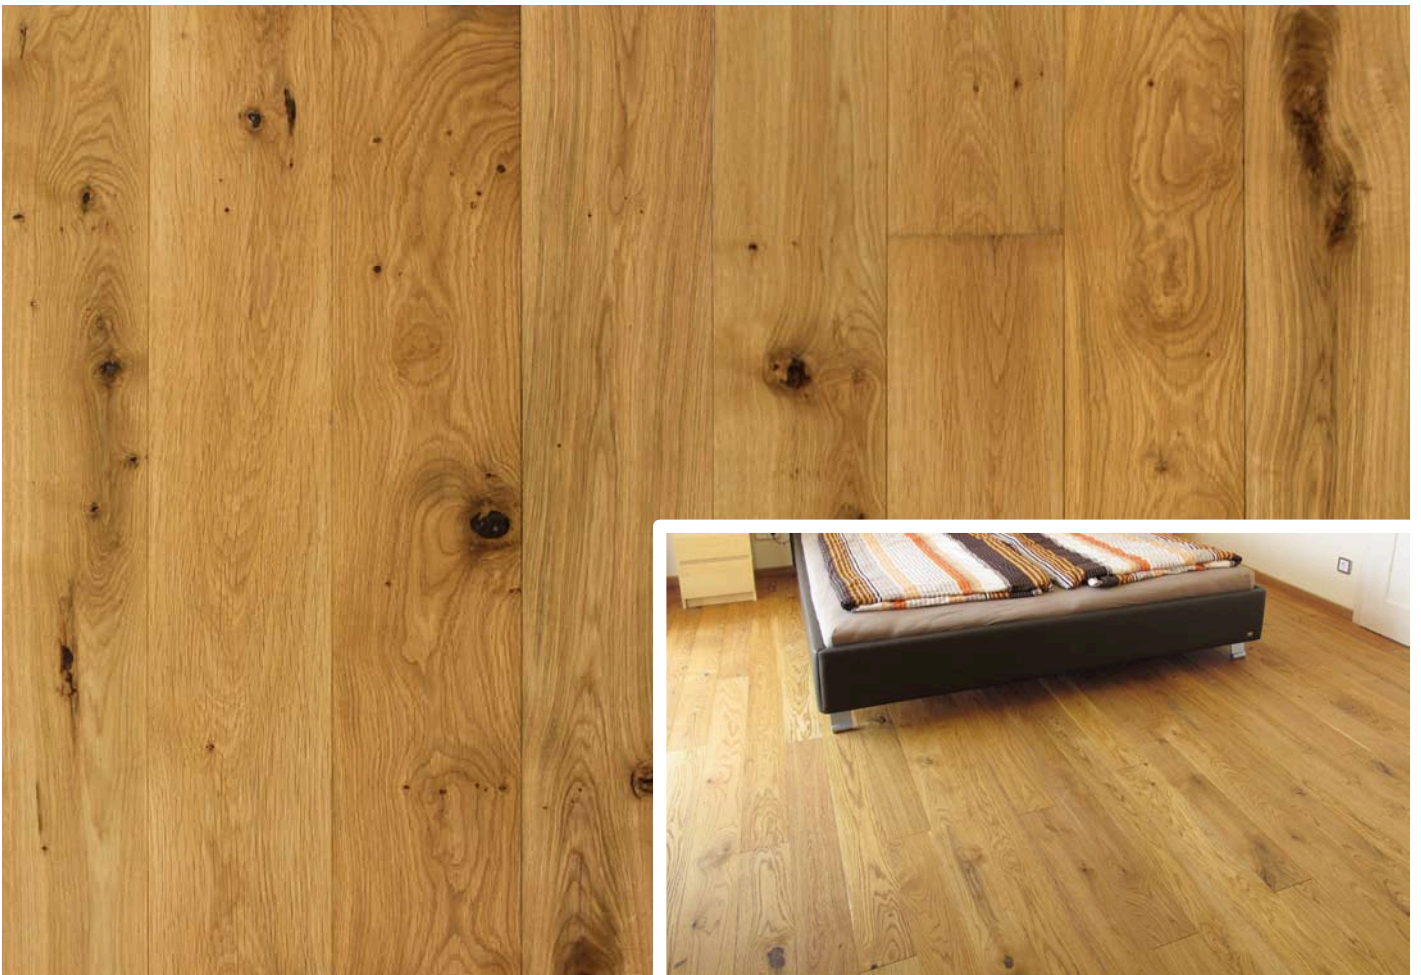

Amadeus Massivholzdiele Eiche Rustikal
Abmessung: 1973/1473x137x20mm, Art.Nr. 99280 /
1973/1473x167x20mm, Art.Nr. 99480 / 1973/1473x139x15mm, Art.Nr. 99180

1973/1473x137x20mm: oxy geölt, geb.